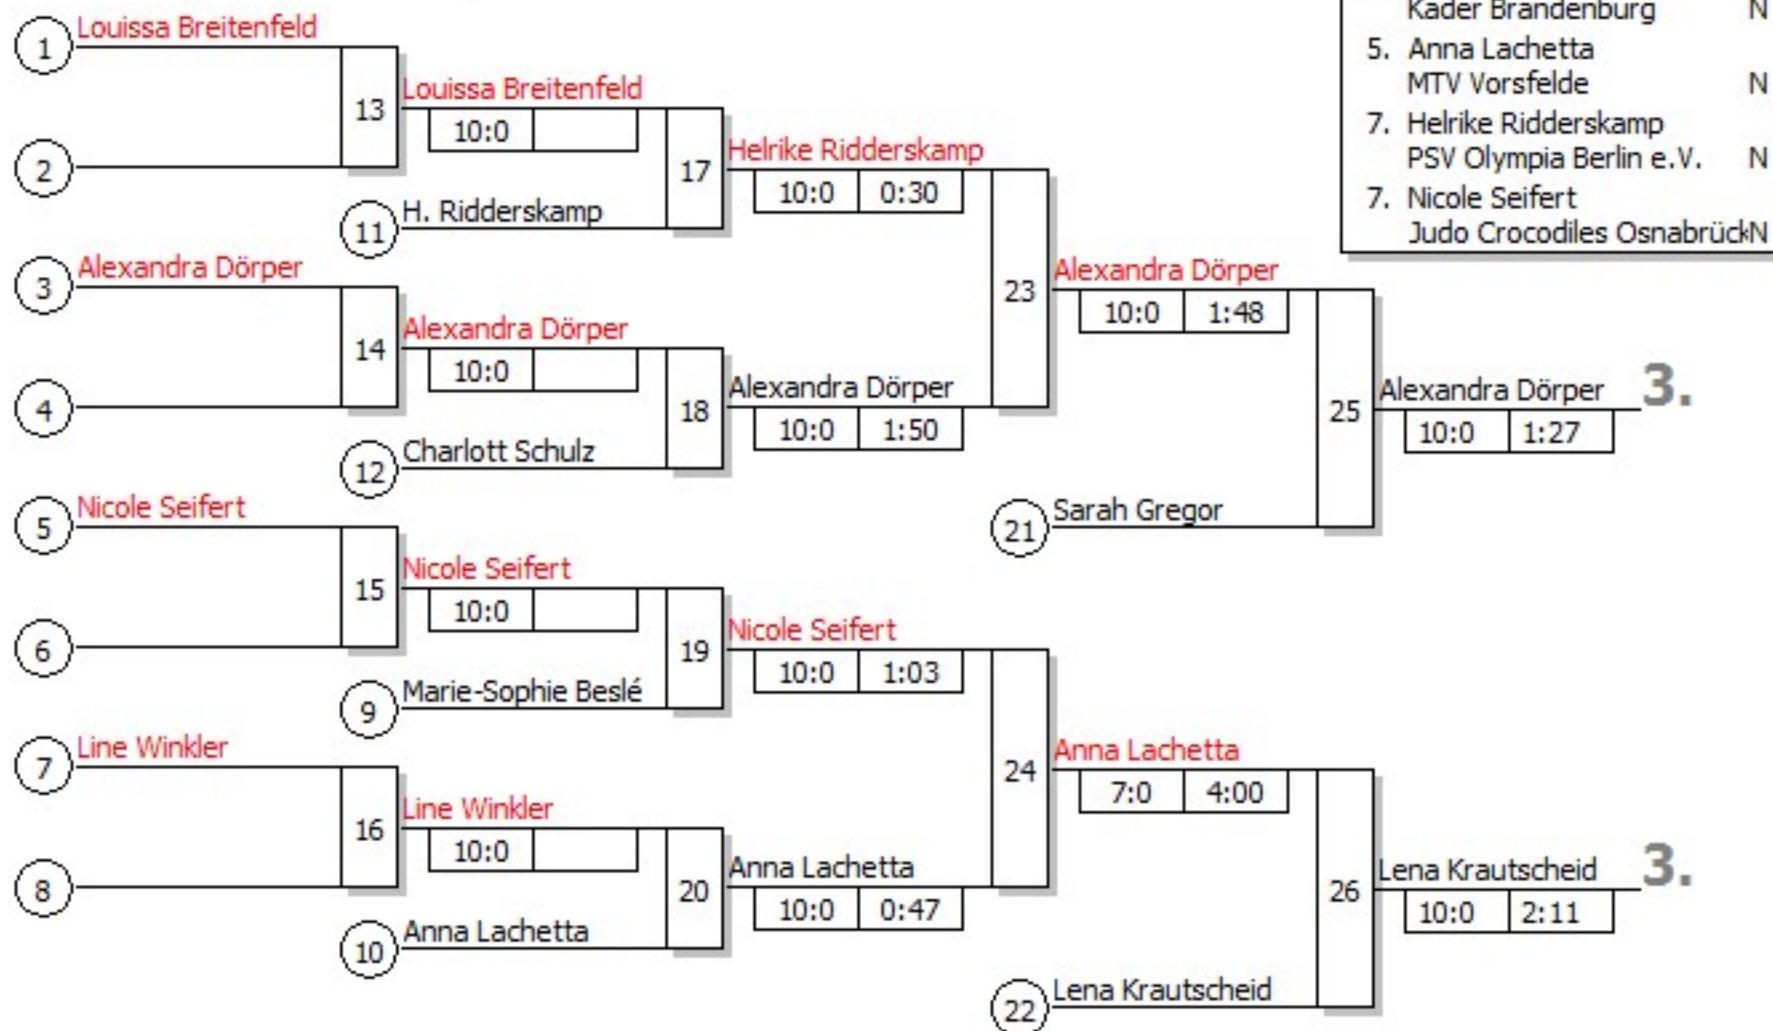

## Hauptrunde, Los-Nr.

1	Louissa Breitenfeld TUS Hohne/Spechtshorn	N	1
9	Anja Fischer BEUELER JC	N	1
5	Marie-Sophie Beslé Kader Berlin	N	2
13			2
3	Anna Lachetta MTV Vorsfelde	N	3
11	Alexandra Dörper PSV Duisburg	N	3
7	Sarah Gregor Kader Brandenburg	N	4
15			4
2	Nicole Seifert Judo Crocodiles Osnabrück	N	5
10	Lena Krautscheid JC Hennef	N	5
6	Helrike Ridderskamp PSV Olympia Berlin e.V.	N	6
14			6
4	Line Winkler ETSV Fortuna Glückstadt	N	7
12	Lea Reimann PSV Duisburg	N	7
8	Charlott Schulz Kader Brandenburg	N	8
16			8

Doppel-KO-System 16 mit 12 TN

27. Roland Cup  
Bremen 23.09.2012  
**Frauen u19 -63 kg**  
Stand: 24.09.2012, 07:49:46

## Ergebnis

1. Lea Reimann  
PSV Duisburg N
2. Anja Fischer  
BEUELER JC N
3. Alexandra Dörper  
PSV Duisburg N
3. Lena Krautscheid  
JC Hennef N
5. Sarah Gregor  
Kader Brandenburg N
5. Anna Lachetta  
MTV Vorsfelde N
7. Helrike Ridderskamp  
PSV Olympia Berlin e.V. N
7. Nicole Seifert  
Judo Crocodiles Osnabrück N

## Trostrunde, Verlierer aus Kampf