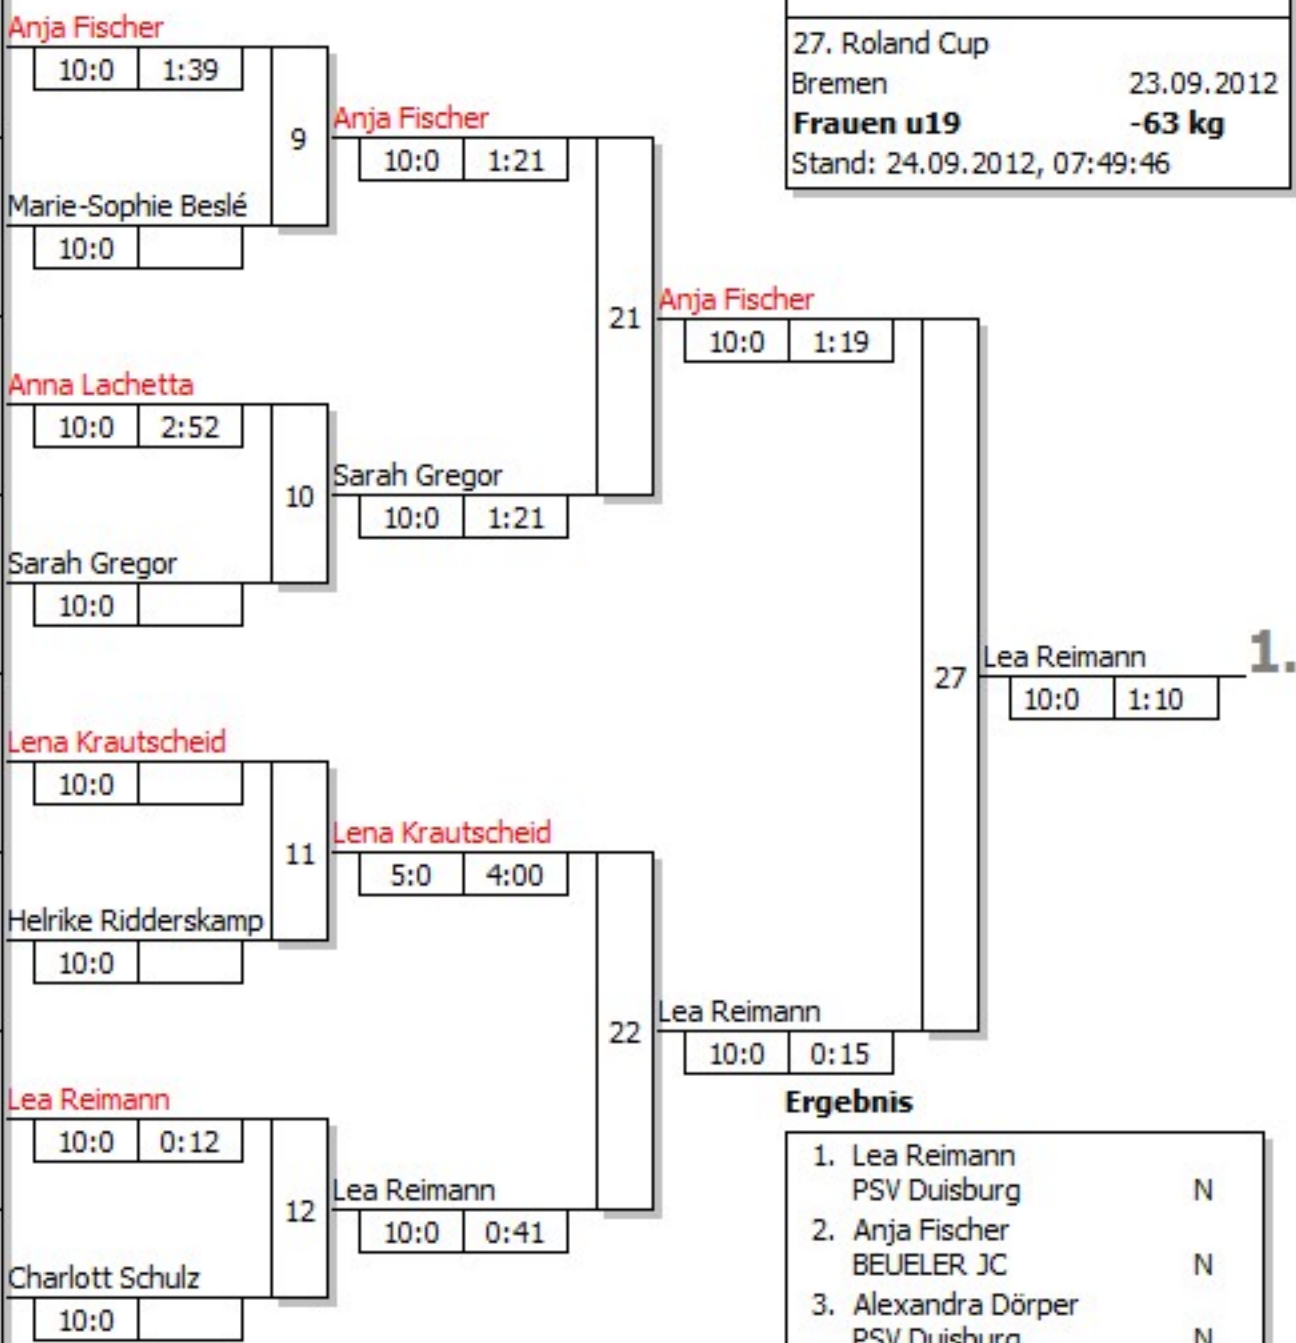

## Hauptrunde, Los-Nr.

1	Louissa Breitenfeld TUS Hohne/Spechtshorn	N	1
9	Anja Fischer BEUELER JC	N	1
5	Marie-Sophie Beslé Kader Berlin	N	2
13			2
3	Anna Lachetta MTV Vorsfelde	N	3
11	Alexandra Dörper PSV Duisburg	N	3
7	Sarah Gregor Kader Brandenburg	N	4
15			4
2	Nicole Seifert Judo Crocodiles Osnabrück	N	5
10	Lena Krautscheid JC Hennef	N	5
6	Helrike Ridderskamp PSV Olympia Berlin e.V.	N	6
14			6
4	Line Winkler ETSV Fortuna Glückstadt	N	7
12	Lea Reimann PSV Duisburg	N	7
8	Charlott Schulz Kader Brandenburg	N	8
16			8

Doppel-KO-System 16 mit 12 TN

27. Roland Cup  
Bremen 23.09.2012  
**Frauen u19 -63 kg**  
Stand: 24.09.2012, 07:49:46

## Ergebnis

1. Lea Reimann  
PSV Duisburg N
2. Anja Fischer  
BEUELER JC N
3. Alexandra Dörper  
PSV Duisburg N
3. Lena Krautscheid  
JC Hennef N
5. Sarah Gregor  
Kader Brandenburg N
5. Anna Lachetta  
MTV Vorsfelde N
7. Helrike Ridderskamp  
PSV Olympia Berlin e.V. N
7. Nicole Seifert  
Judo Crocodiles Osnabrück N

## Trostrunde, Verlierer aus Kampf