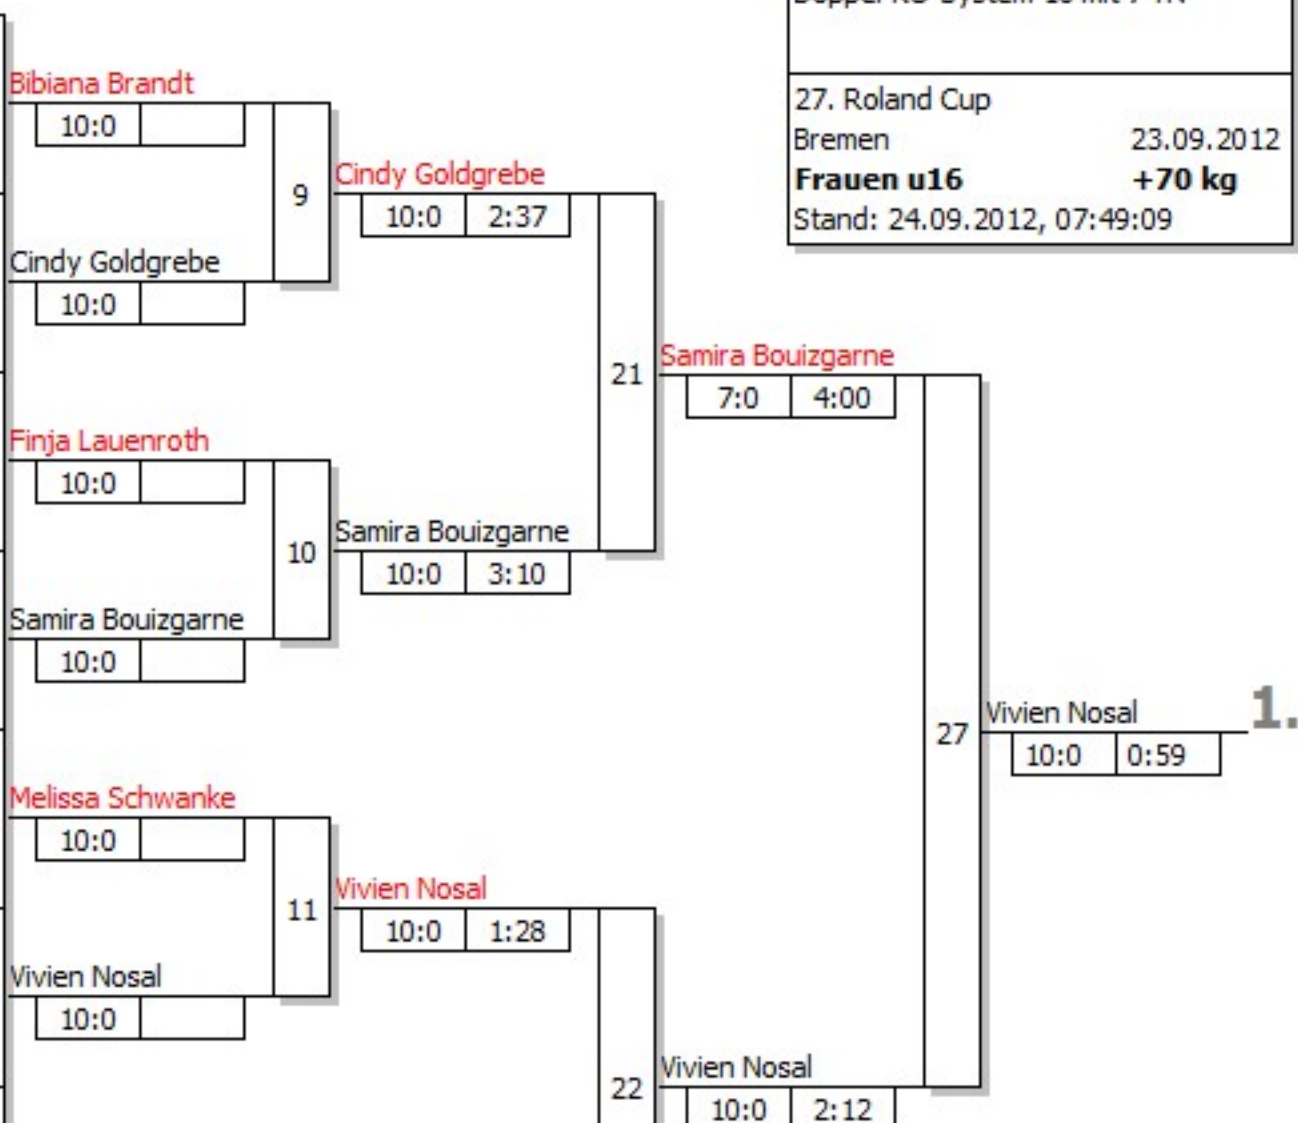

### Hauptrunde, Los-Nr.

1	Bibiana Brandt BTB Oldenburg	N
9		
5	Cindy Goldgrebe Kader Brandenburg	N
13		
3	Finja Lauenroth TuRa Harksheide	N
11		
7	Samira Bouizgarne 1. Judo-Club Mönchengladba N	
15		
2	Melissa Schwanke Braunschweiger Judo Club	N
10		
6	Vivien Nosal Kader Brandenburg	N
14		
4	Merel Barkman Judo Groningen	N
12		
8		
16		

### Ergebnis

- Vivien Nosal  
Kader Brandenburg N
- Samira Bouizgarne  
1. Judo-Club MönchengladN
- Cindy Goldgrebe  
Kader Brandenburg N
- Finja Lauenroth  
TuRa Harksheide N
- Melissa Schwanke  
Braunschweiger Judo Club N
- Merel Barkman  
Judo Groningen N
- Verlierer aus [23]
- Bibiana Brandt  
BTB Oldenburg N

### Trostrunde, Verlierer aus Kampf