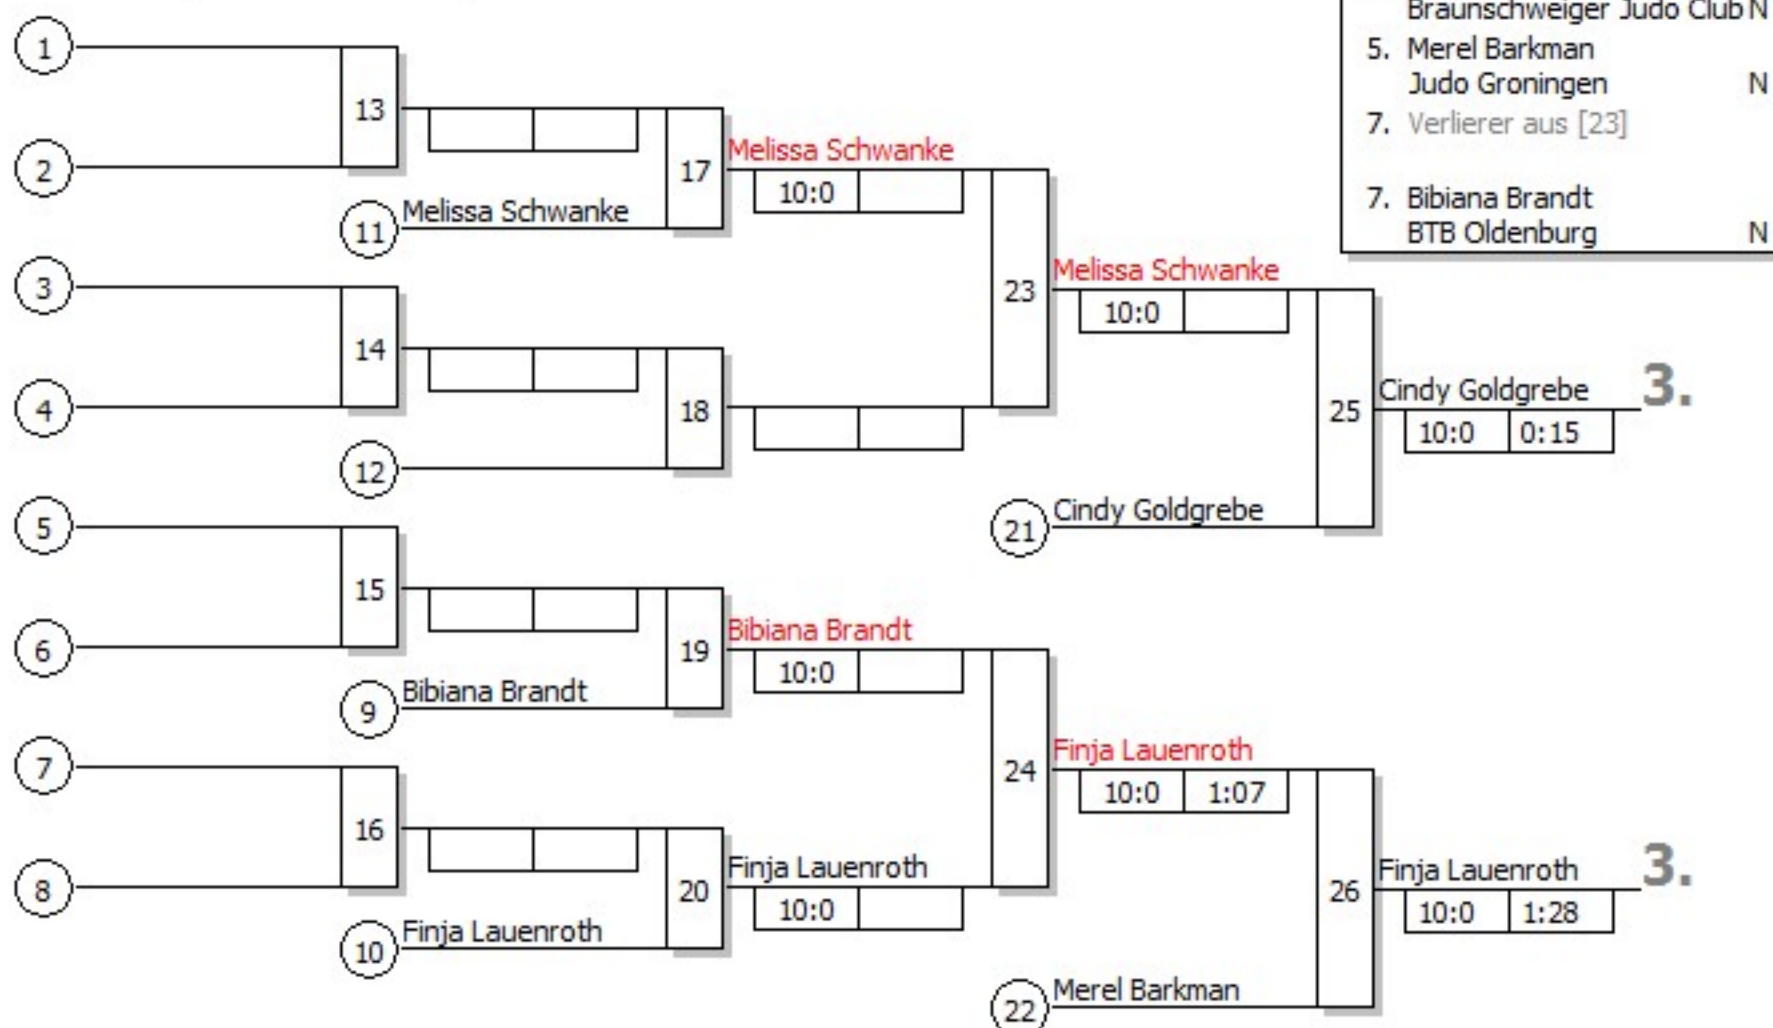

### Hauptrunde, Los-Nr.

1	Bibiana Brandt BTB Oldenburg	N
9		
5	Cindy Goldgrebe Kader Brandenburg	N
13		
3	Finja Lauenroth TuRa Harksheide	N
11		
7	Samira Bouizgarne 1. Judo-Club Mönchengladba N	
15		
2	Melissa Schwanke Braunschweiger Judo Club	N
10		
6	Vivien Nosal Kader Brandenburg	N
14		
4	Merel Barkman Judo Groningen	N
12		
8		
16		

### Ergebnis

- Vivien Nosal  
Kader Brandenburg N
- Samira Bouizgarne  
1. Judo-Club MönchengladN
- Cindy Goldgrebe  
Kader Brandenburg N
- Finja Lauenroth  
TuRa Harksheide N
- Melissa Schwanke  
Braunschweiger Judo Club N
- Merel Barkman  
Judo Groningen N
- Verlierer aus [23]
- Bibiana Brandt  
BTB Oldenburg N

### Trostrunde, Verlierer aus Kampf

### Legende