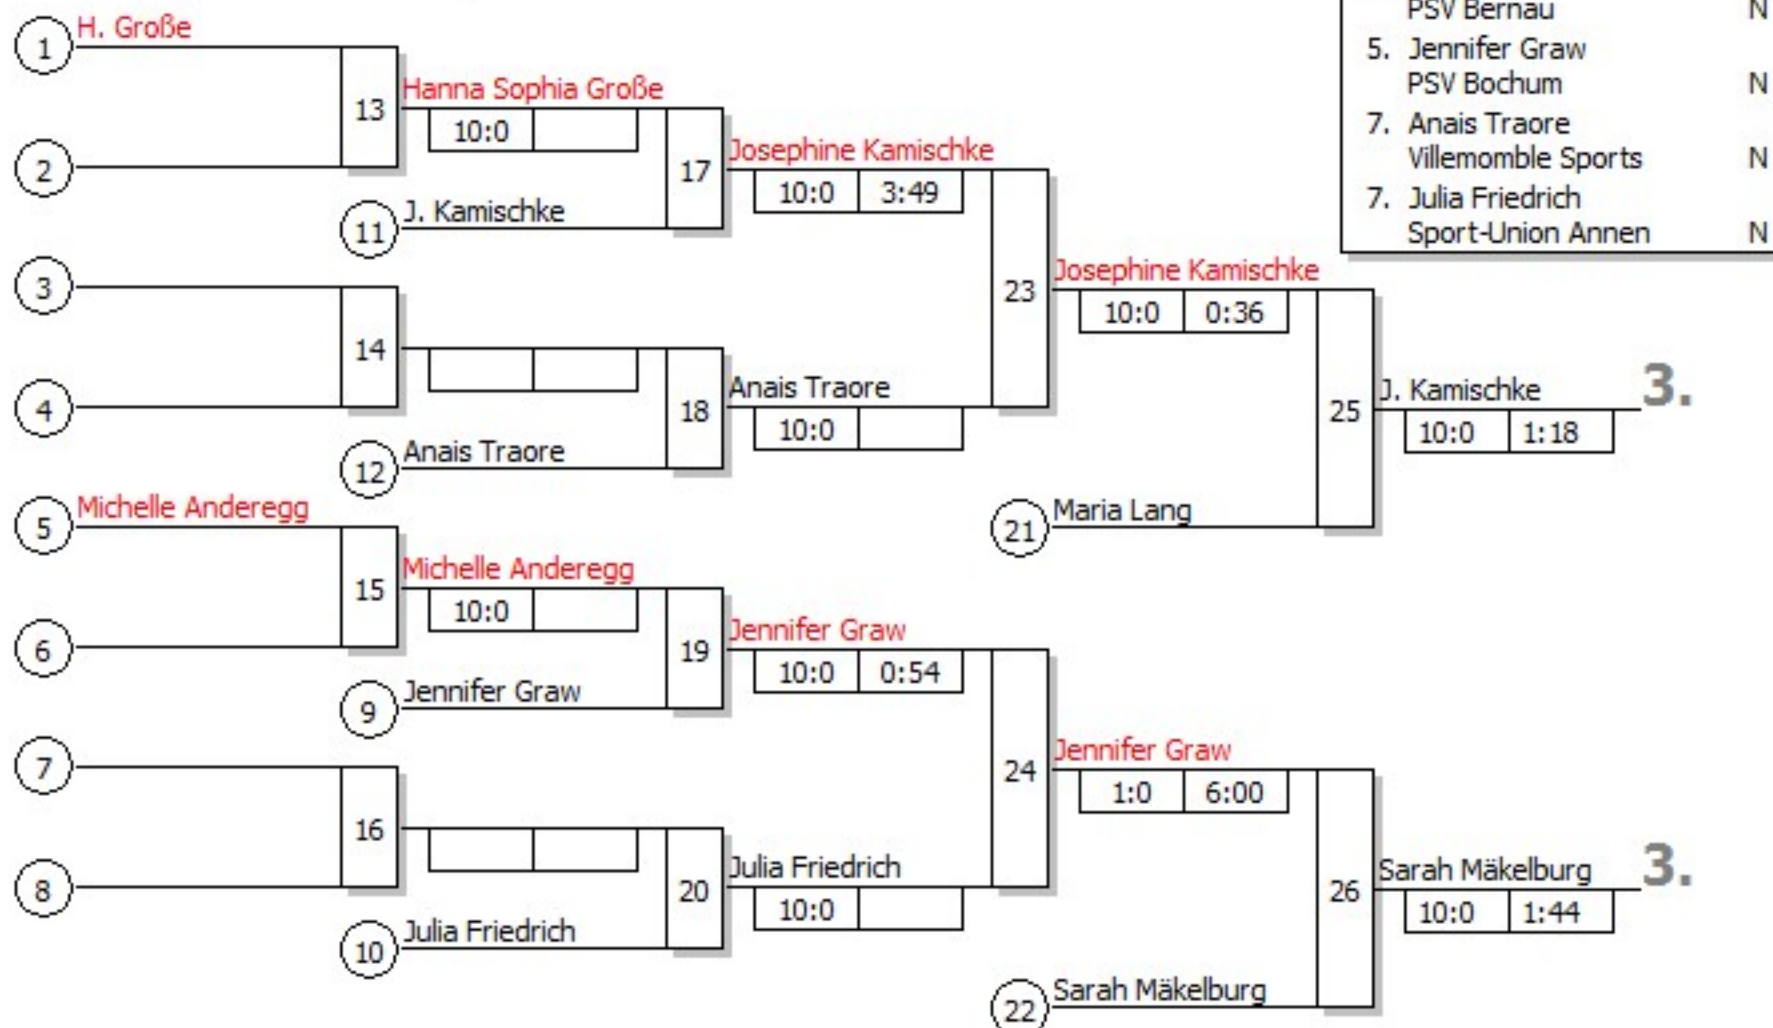

Hauptrunde, Los-Nr.

1	Hanna Sophia Große BSV Wanzleben "Bördetiger" S	
9	Jennifer Graw PSV Bochum	N
5	Maria Lang PSV Bernau	N
13		
3	Marie Kersting Judo Crocodiles Hildesheim	N
11		
7	Julia Friedrich Sport-Union Annen	N
15		
2	Giovanna Scoccimarro MTV Vorsfelde	N
10	Michelle Anderegg 1. Bocklemünder Judo Club	N
6	Josephine Kamischke Kader Brandenburg	N
14		
4	Anais Traore Villemomble Sports	N
12		
8	Sarah Mäkelburg Sport-Union Annen	N
16		

Ergebnis

- Giovanna Scoccimarro
MTV Vorsfelde N
- Marie Kersting
Judo Crocodiles Hildeshei N
- Josephine Kamischke
Kader Brandenburg N
- Sarah Mäkelburg
Sport-Union Annen N
- Maria Lang
PSV Bernau N
- Jennifer Graw
PSV Bochum N
- Anais Traore
Villemomble Sports N
- Julia Friedrich
Sport-Union Annen N

Trostrunde, Verlierer aus Kampf

Legende