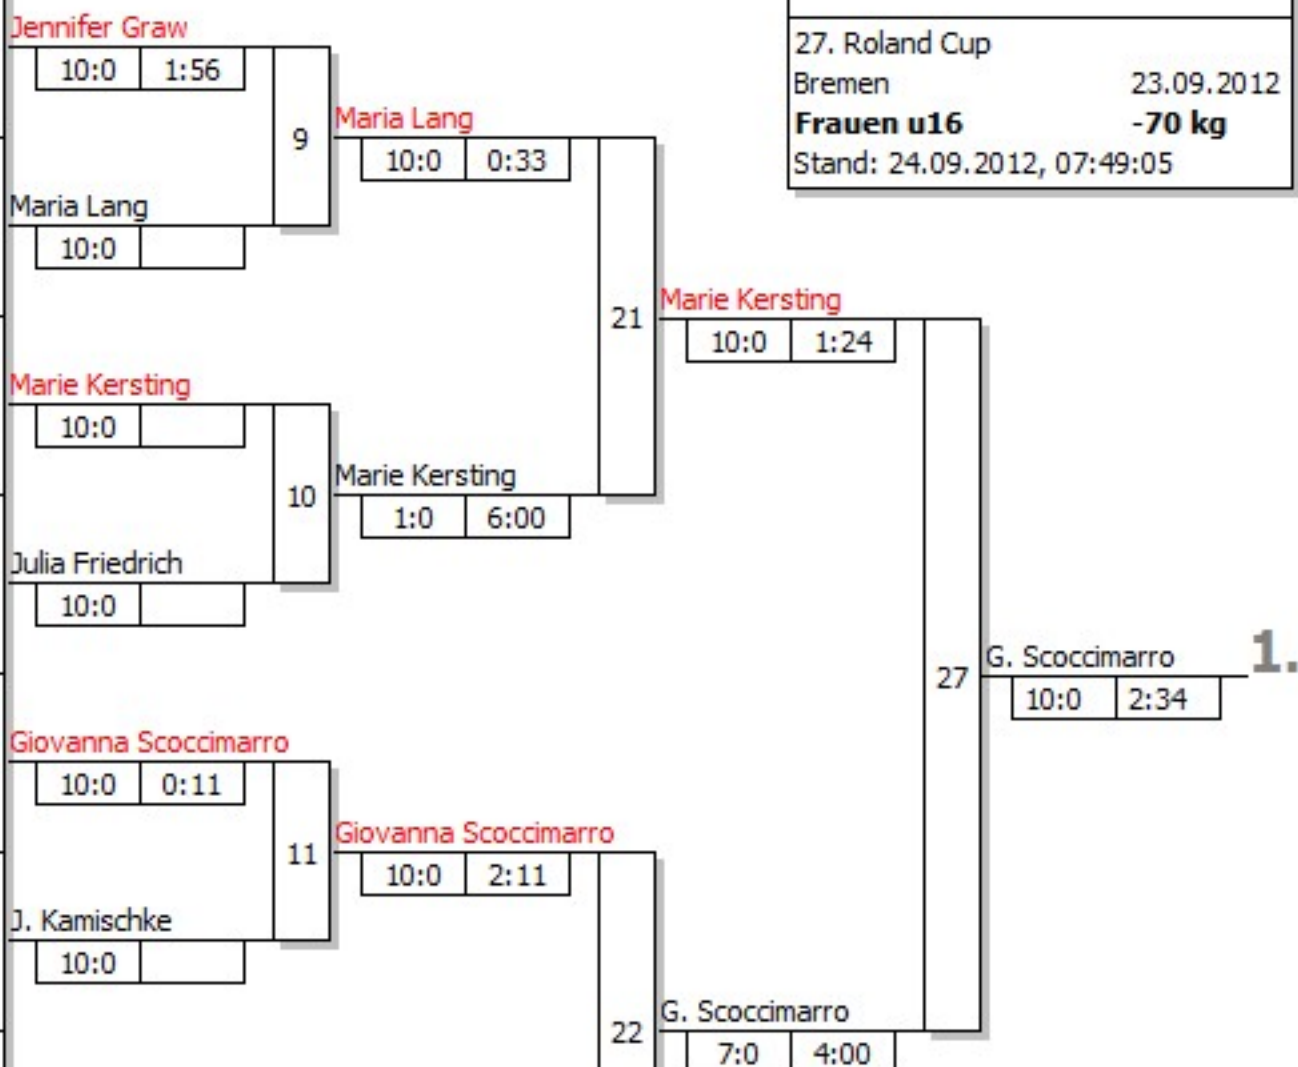

Hauptrunde, Los-Nr.

1	Hanna Sophia Große BSV Wanzleben "Bördetiger" S	
9	Jennifer Graw PSV Bochum	N
5	Maria Lang PSV Bernau	N
13		
3	Marie Kersting Judo Crocodiles Hildesheim	N
11		
7	Julia Friedrich Sport-Union Annen	N
15		
2	Giovanna Scoccimarro MTV Vorsfelde	N
10	Michelle Anderegg 1. Bocklemünder Judo Club	N
6	Josephine Kamischke Kader Brandenburg	N
14		
4	Anais Traore Villemomble Sports	N
12		
8	Sarah Mäkelburg Sport-Union Annen	N
16		

Ergebnis

- Giovanna Scoccimarro
MTV Vorsfelde N
- Marie Kersting
Judo Crocodiles Hildeshei N
- Josephine Kamischke
Kader Brandenburg N
- Sarah Mäkelburg
Sport-Union Annen N
- Maria Lang
PSV Bernau N
- Jennifer Graw
PSV Bochum N
- Anais Traore
Villemomble Sports N
- Julia Friedrich
Sport-Union Annen N

Trostrunde, Verlierer aus Kampf

Legende