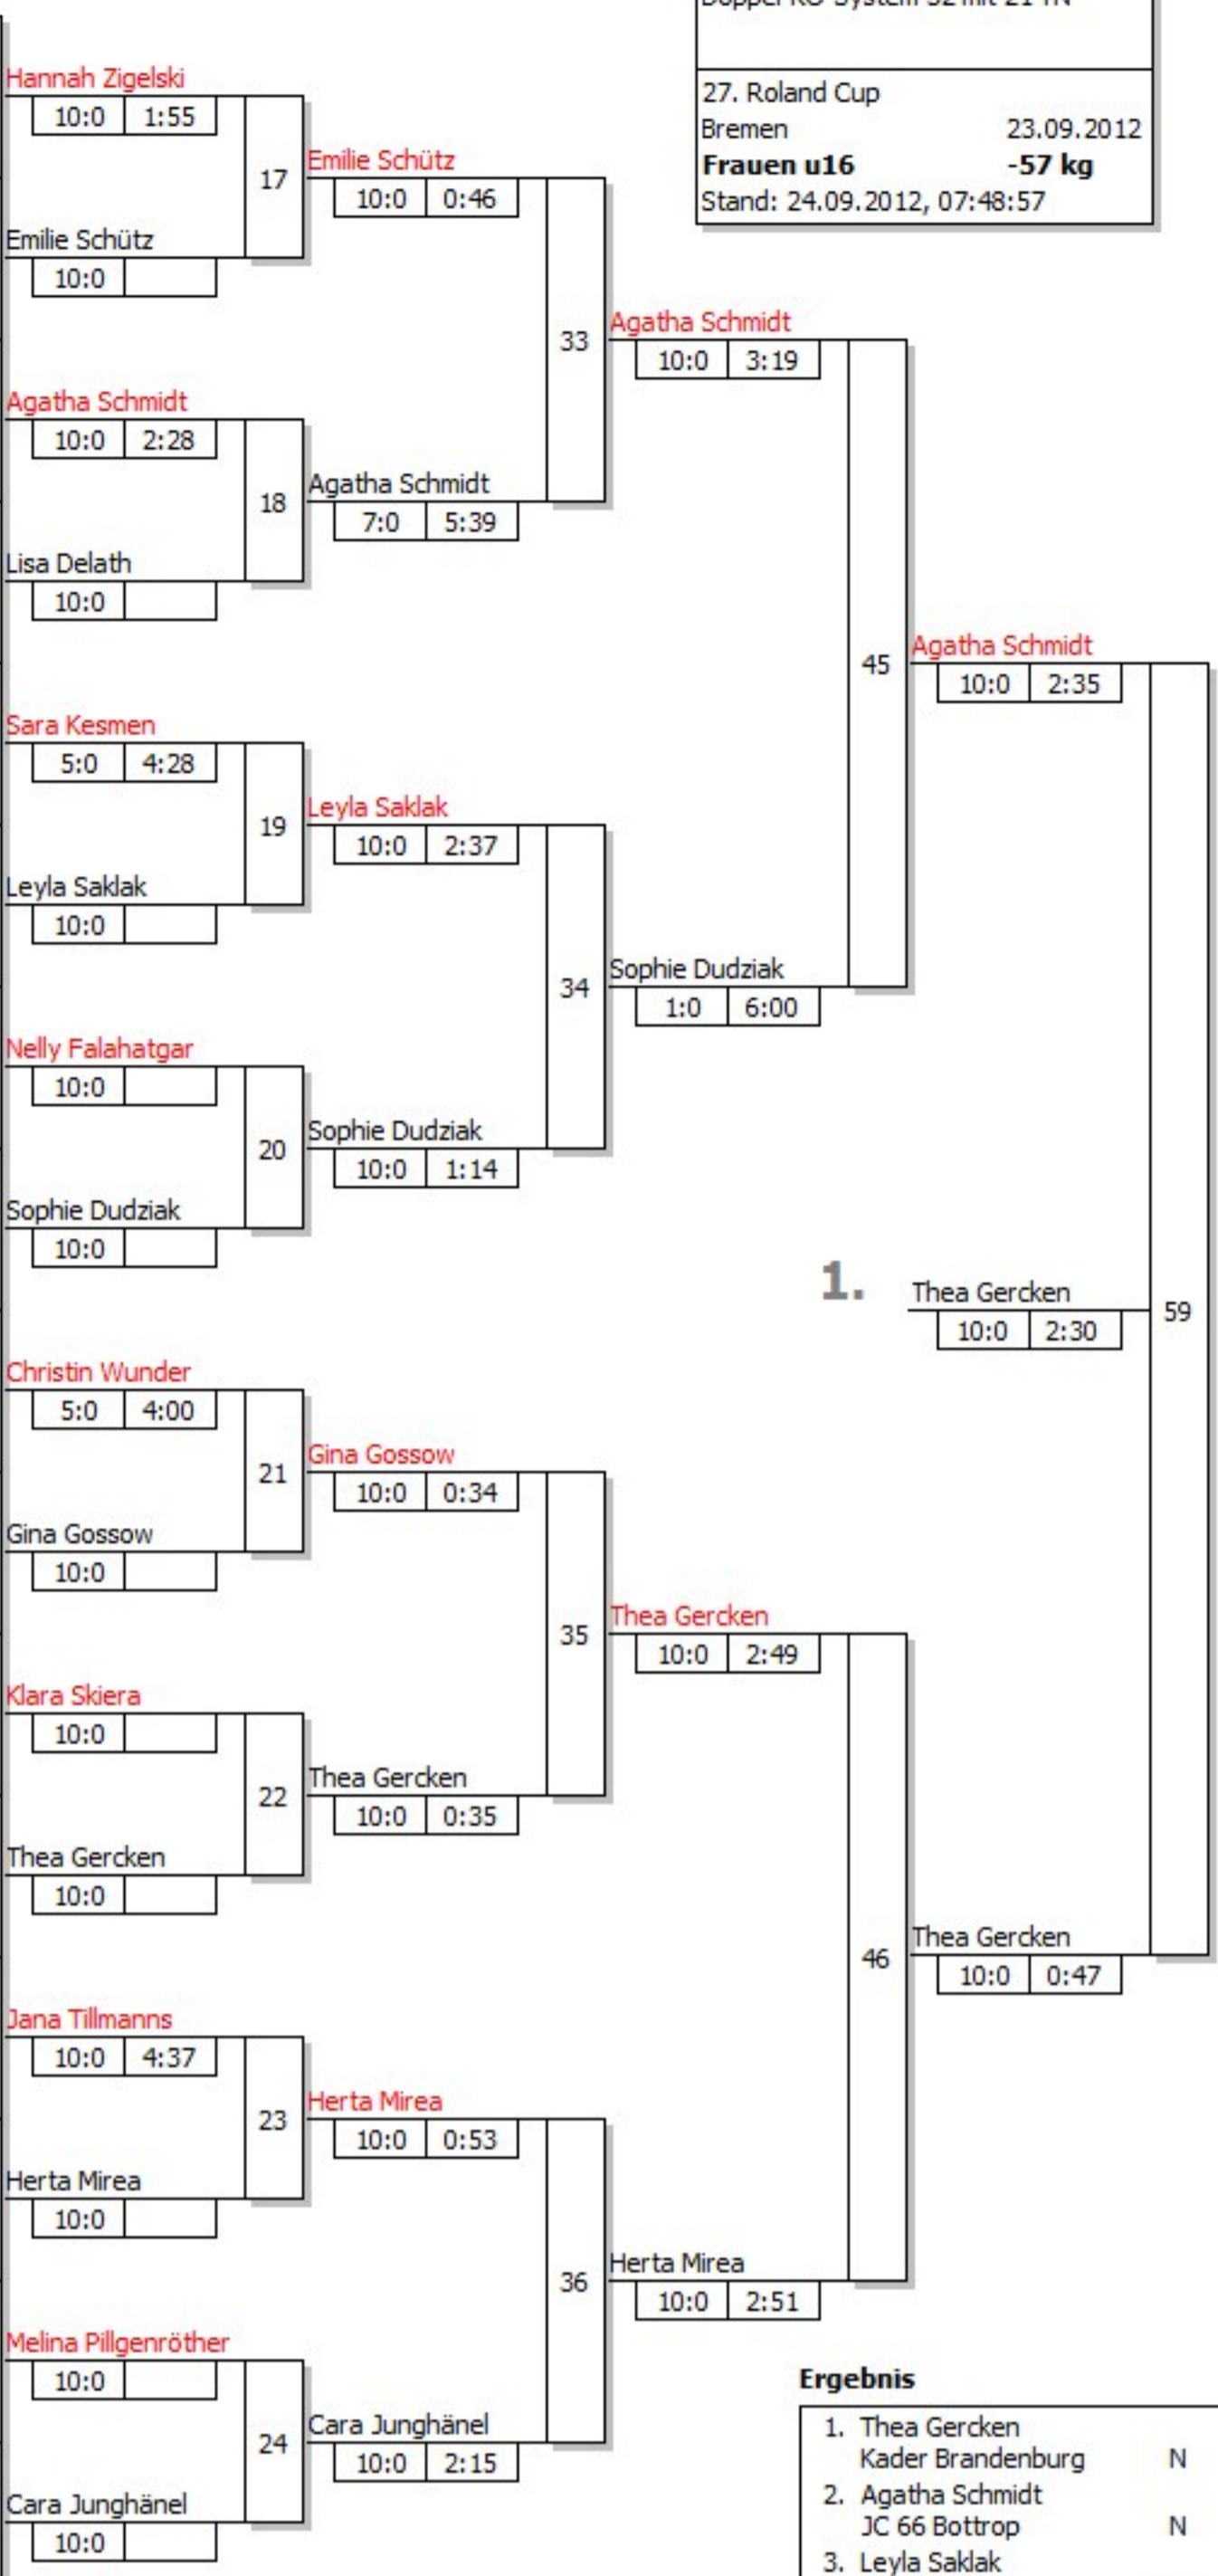

Hauptrunde, Los-Nr.		
1	Maria Heitmann BSV Wanzleben "Bördetiger" S	
17	Hannah Zigelski SSF-Bonn N	
9	Emilie Schütz TV Eiche Horn Bremen N	
25		
5	Elna Ahrenhold MTV Vorsfelde N	
21	Agatha Schmidt JC 66 Bottrop N	
13	Lisa Delath Kader Brandenburg N	
29		
3	Sarah Sachse Judo Crocodiles Osnabrück N	
19	Sara Kesmen Sport-Union Annen N	
11	Leyla Saklak Kader Berlin N	
27		
7	Nelly Falahatgar Braunschweiger Judo Club N	
23		
15	Sophie Dudziak PSV Essen N	
31		
2	Christin Wunder MTSV Aerzen N	
18	Jessica Mletzko Dattelner Judoclub 58 e.V N	
10	Gina Gossow Kader Berlin N	
26		
6	Klara Skiera VfL Stade N	
22		
14	Thea Gercken Kader Brandenburg N	
30		
4	Esther Ulbricht Judo Crocodiles Osnabrück N	
20	Jana Tillmanns 1. Judo-Club Mönchengladba N	
12	Herta Mirea PSV Olympia Berlin e.V. N	
28		
8	Melina Pillgenröther VfL Pinneberg N	
24		
16	Cara Junghänel SSF-Bonn N	
32		

Doppel-KO-System 32 mit 21 TN  
 27. Roland Cup  
 Bremen 23.09.2012  
**Frauen u16**  
**-57 kg**  
 Stand: 24.09.2012, 07:48:57

**Ergebnis**

1.	Thea Gercken	Kader Brandenburg	N
2.	Agatha Schmidt	JC 66 Bottrop	N
3.	Leyla Saklak	Kader Berlin	N
3.	Sophie Dudziak	PSV Essen	N
5.	Herta Mirea	PSV Olympia Berlin e.V.	N
5.	Sara Kesmen	Sport-Union Annen	N
7.	Emilie Schütz	TV Eiche Horn Bremen	N
7.	Lisa Delath	Kader Brandenburg	N

**Trostrunde, Verlierer aus Kampf**