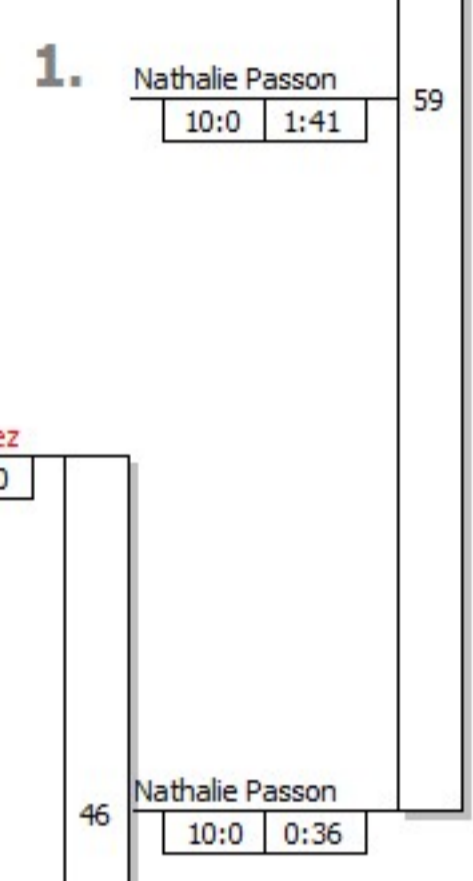

Hauptrunde, Los-Nr.		
1	Stephanie Wirl Judo Crocodiles Osnabrück	N
17	Mona Heeb JC Hennef	N
9	Johanna Duma JVSH	N
25		
5	Blerina Seferi HT16	N
21	Leia Artz TSV Bayer 04 Leverkusen	N
13	Michelle Diez Judo Club 03 Berlin e.V.	N
29		
3	Annika Wittekindt MTV Vorsfelde	N
19	Jana Ledoux 1. Judo-Club Mönchengladba	N
11	Sophia Stüber Kader Berlin	N
27		
7	Eva Beek Stichting Top Judo Nijmegen	N
23		
15	Alissa Jagenlauf SSF-Bonn	N
31		
2	Mariele Ludwig MTV Vorsfelde	N
18	Annika Weber JC Hennef	N
10	Luisa Horn SC Bushido Berlin	N
26		
6	Celine Langrenez Kenamju Haarlem	N
22		
14	Kiki Pipiredou PSV Bernau	N
30		
4	Yasmin Horeis VfL Stade	N
20	Nathalie Passon TSV Bayer 04 Leverkusen	N
12	Annika Krüger PSV Olympia Berlin e.V.	N
28		
8	Coraline Clair Villemomble Sports	N
24		
16	Katharina Wigger SSF-Bonn	N
32		

Doppel-KO-System 32 mit 21 TN  
 27. Roland Cup  
 Bremen 23.09.2012  
**Frauen u16**  
**-48 kg**  
 Stand: 24.09.2012, 07:48:47

**Ergebnis**

- Nathalie Passon  
TSV Bayer 04 Leverkusen N
- Blerina Seferi  
HT16 N
- Celine Langrenez  
Kenamju Haarlem N
- Annika Wittekindt  
MTV Vorsfelde N
- Mariele Ludwig  
MTV Vorsfelde N
- Jana Ledoux  
1. Judo-Club MönchengladN
- Annika Weber  
JC Hennef N
- Stephanie Wirl  
Judo Crocodiles OsnabrückN

**Trostrunde, Verlierer aus Kampf**