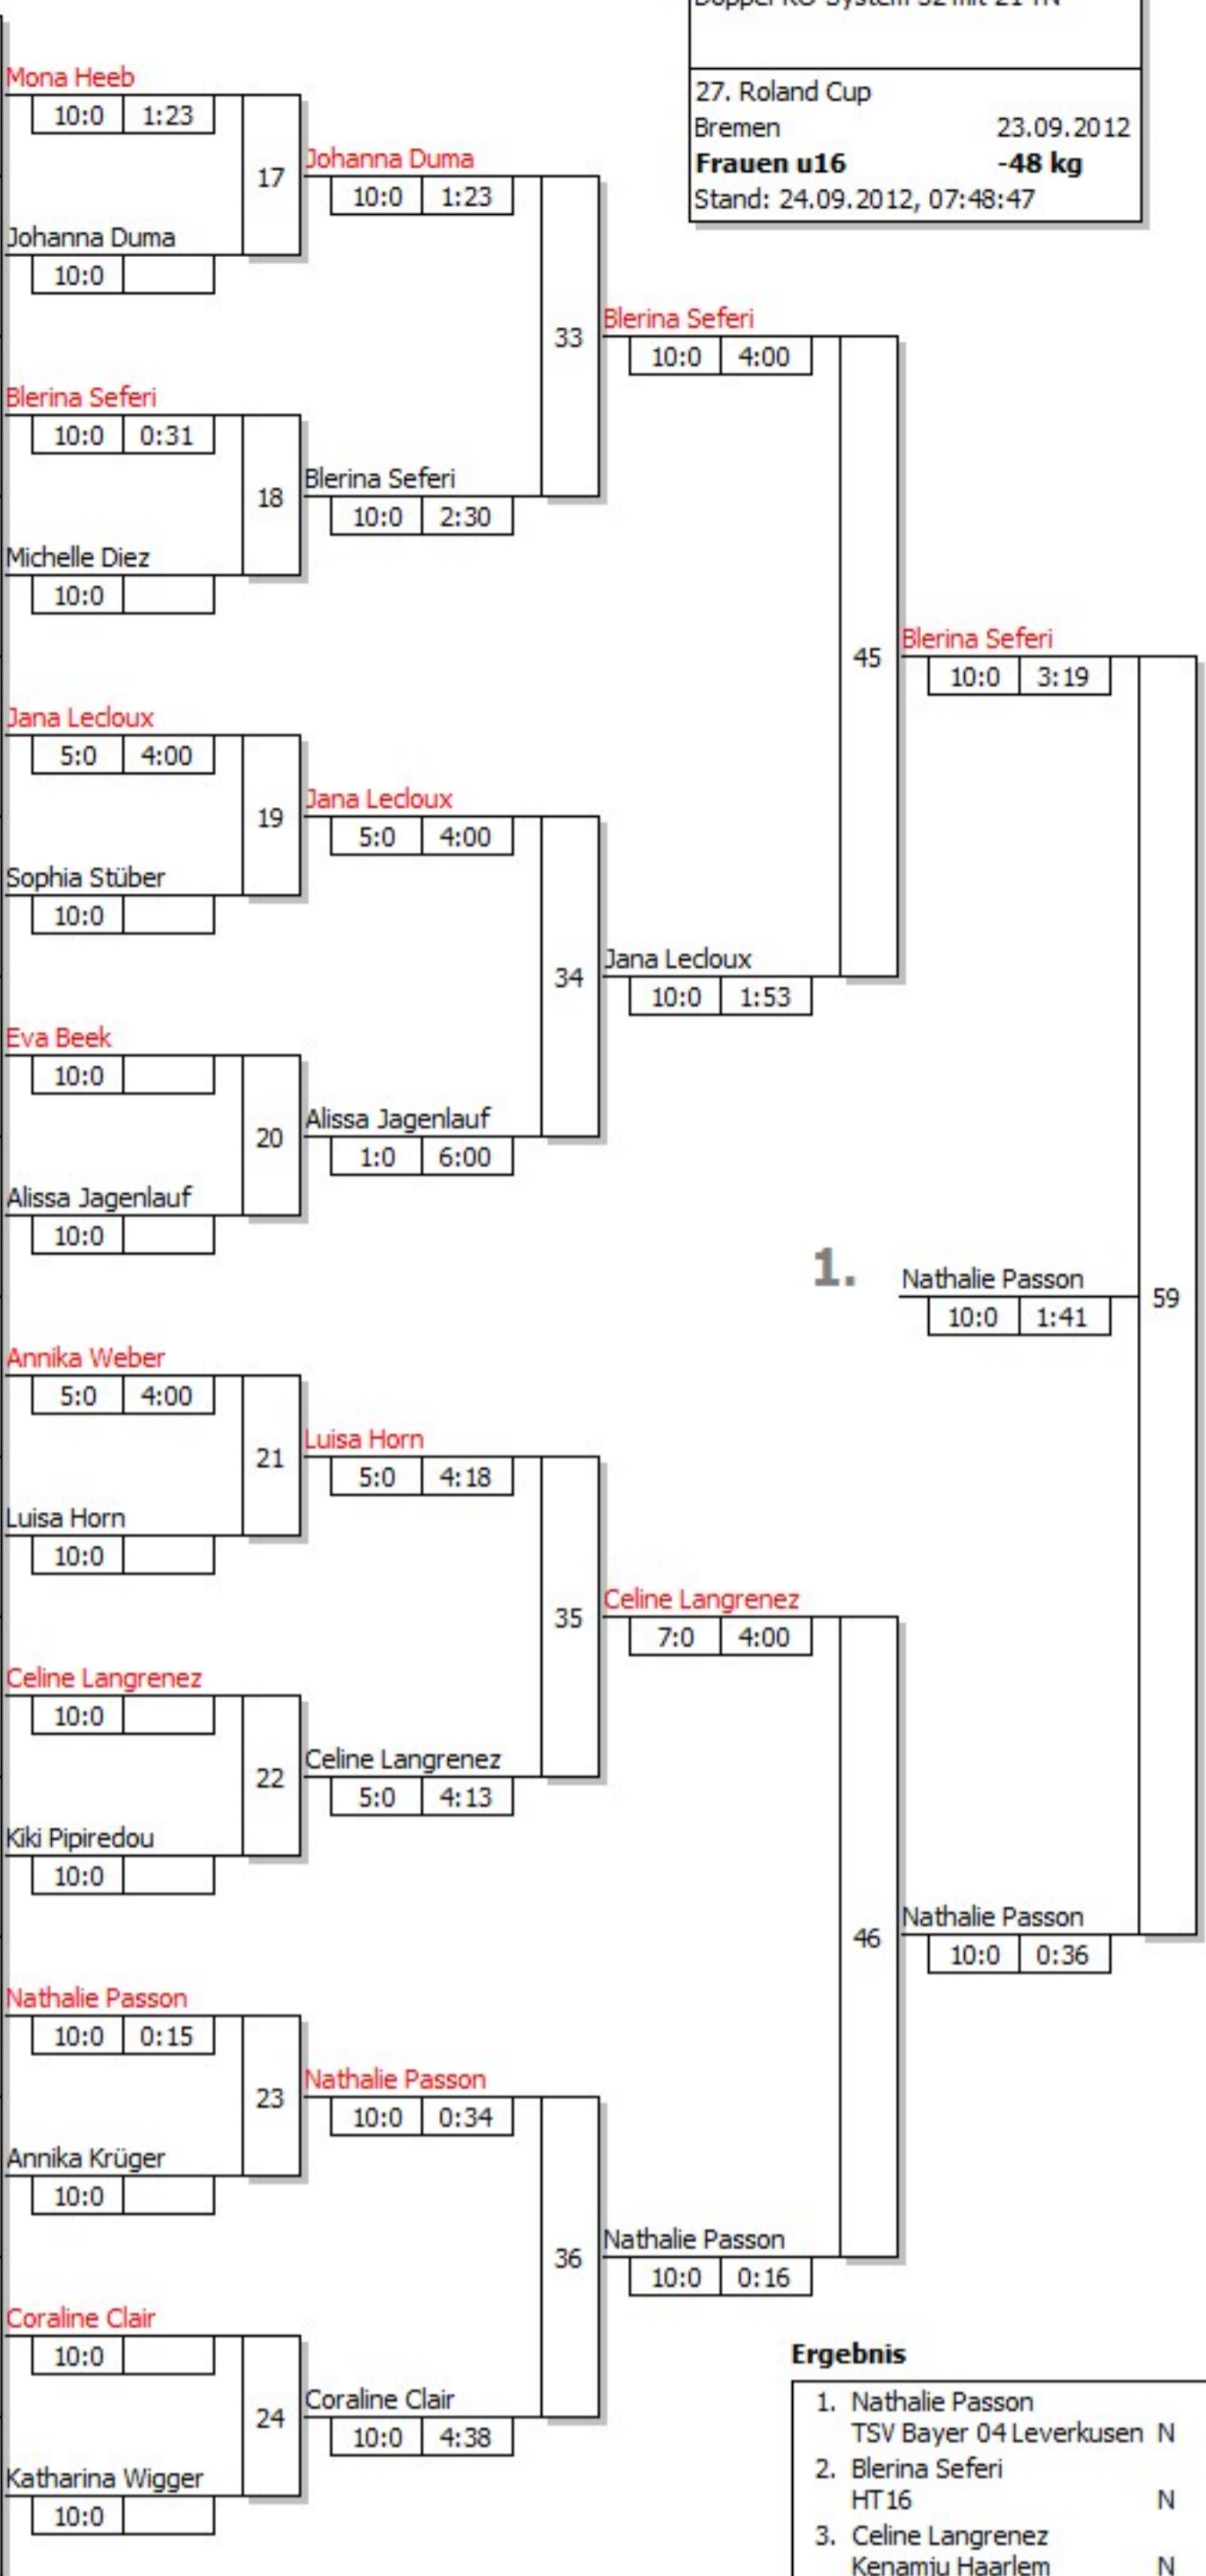

Hauptrunde, Los-Nr.		
1	Stephanie Wirl Judo Crocodiles Osnabrück	N
17	Mona Heeb JC Hennef	N
9	Johanna Duma JVSH	N
25		
5	Blerina Seferi HT16	N
21	Leia Artz TSV Bayer 04 Leverkusen	N
13	Michelle Diez Judo Club 03 Berlin e.V.	N
29		
3	Annika Wittekindt MTV Vorsfelde	N
19	Jana Ledoux 1. Judo-Club Mönchengladba	N
11	Sophia Stüber Kader Berlin	N
27		
7	Eva Beek Stichting Top Judo Nijmegen	N
23		
15	Alissa Jagenlauf SSF-Bonn	N
31		
2	Mariele Ludwig MTV Vorsfelde	N
18	Annika Weber JC Hennef	N
10	Luisa Horn SC Bushido Berlin	N
26		
6	Celine Langrenez Kenamju Haarlem	N
22		
14	Kiki Pipiredou PSV Bernau	N
30		
4	Yasmin Horeis VfL Stade	N
20	Nathalie Passon TSV Bayer 04 Leverkusen	N
12	Annika Krüger PSV Olympia Berlin e.V.	N
28		
8	Coraline Clair Villemomble Sports	N
24		
16	Katharina Wigger SSF-Bonn	N
32		

Doppel-KO-System 32 mit 21 TN  
 27. Roland Cup  
 Bremen 23.09.2012  
**Frauen u16**  
**-48 kg**  
 Stand: 24.09.2012, 07:48:47

**Ergebnis**

- Nathalie Passon  
TSV Bayer 04 Leverkusen N
- Blerina Seferi  
HT16 N
- Celine Langrenez  
Kenamju Haarlem N
- Annika Wittekindt  
MTV Vorsfelde N
- Mariele Ludwig  
MTV Vorsfelde N
- Jana Ledoux  
1. Judo-Club MönchengladN
- Annika Weber  
JC Hennef N
- Stephanie Wirl  
Judo Crocodiles OsnabrückN

**Trostrunde, Verlierer aus Kampf**