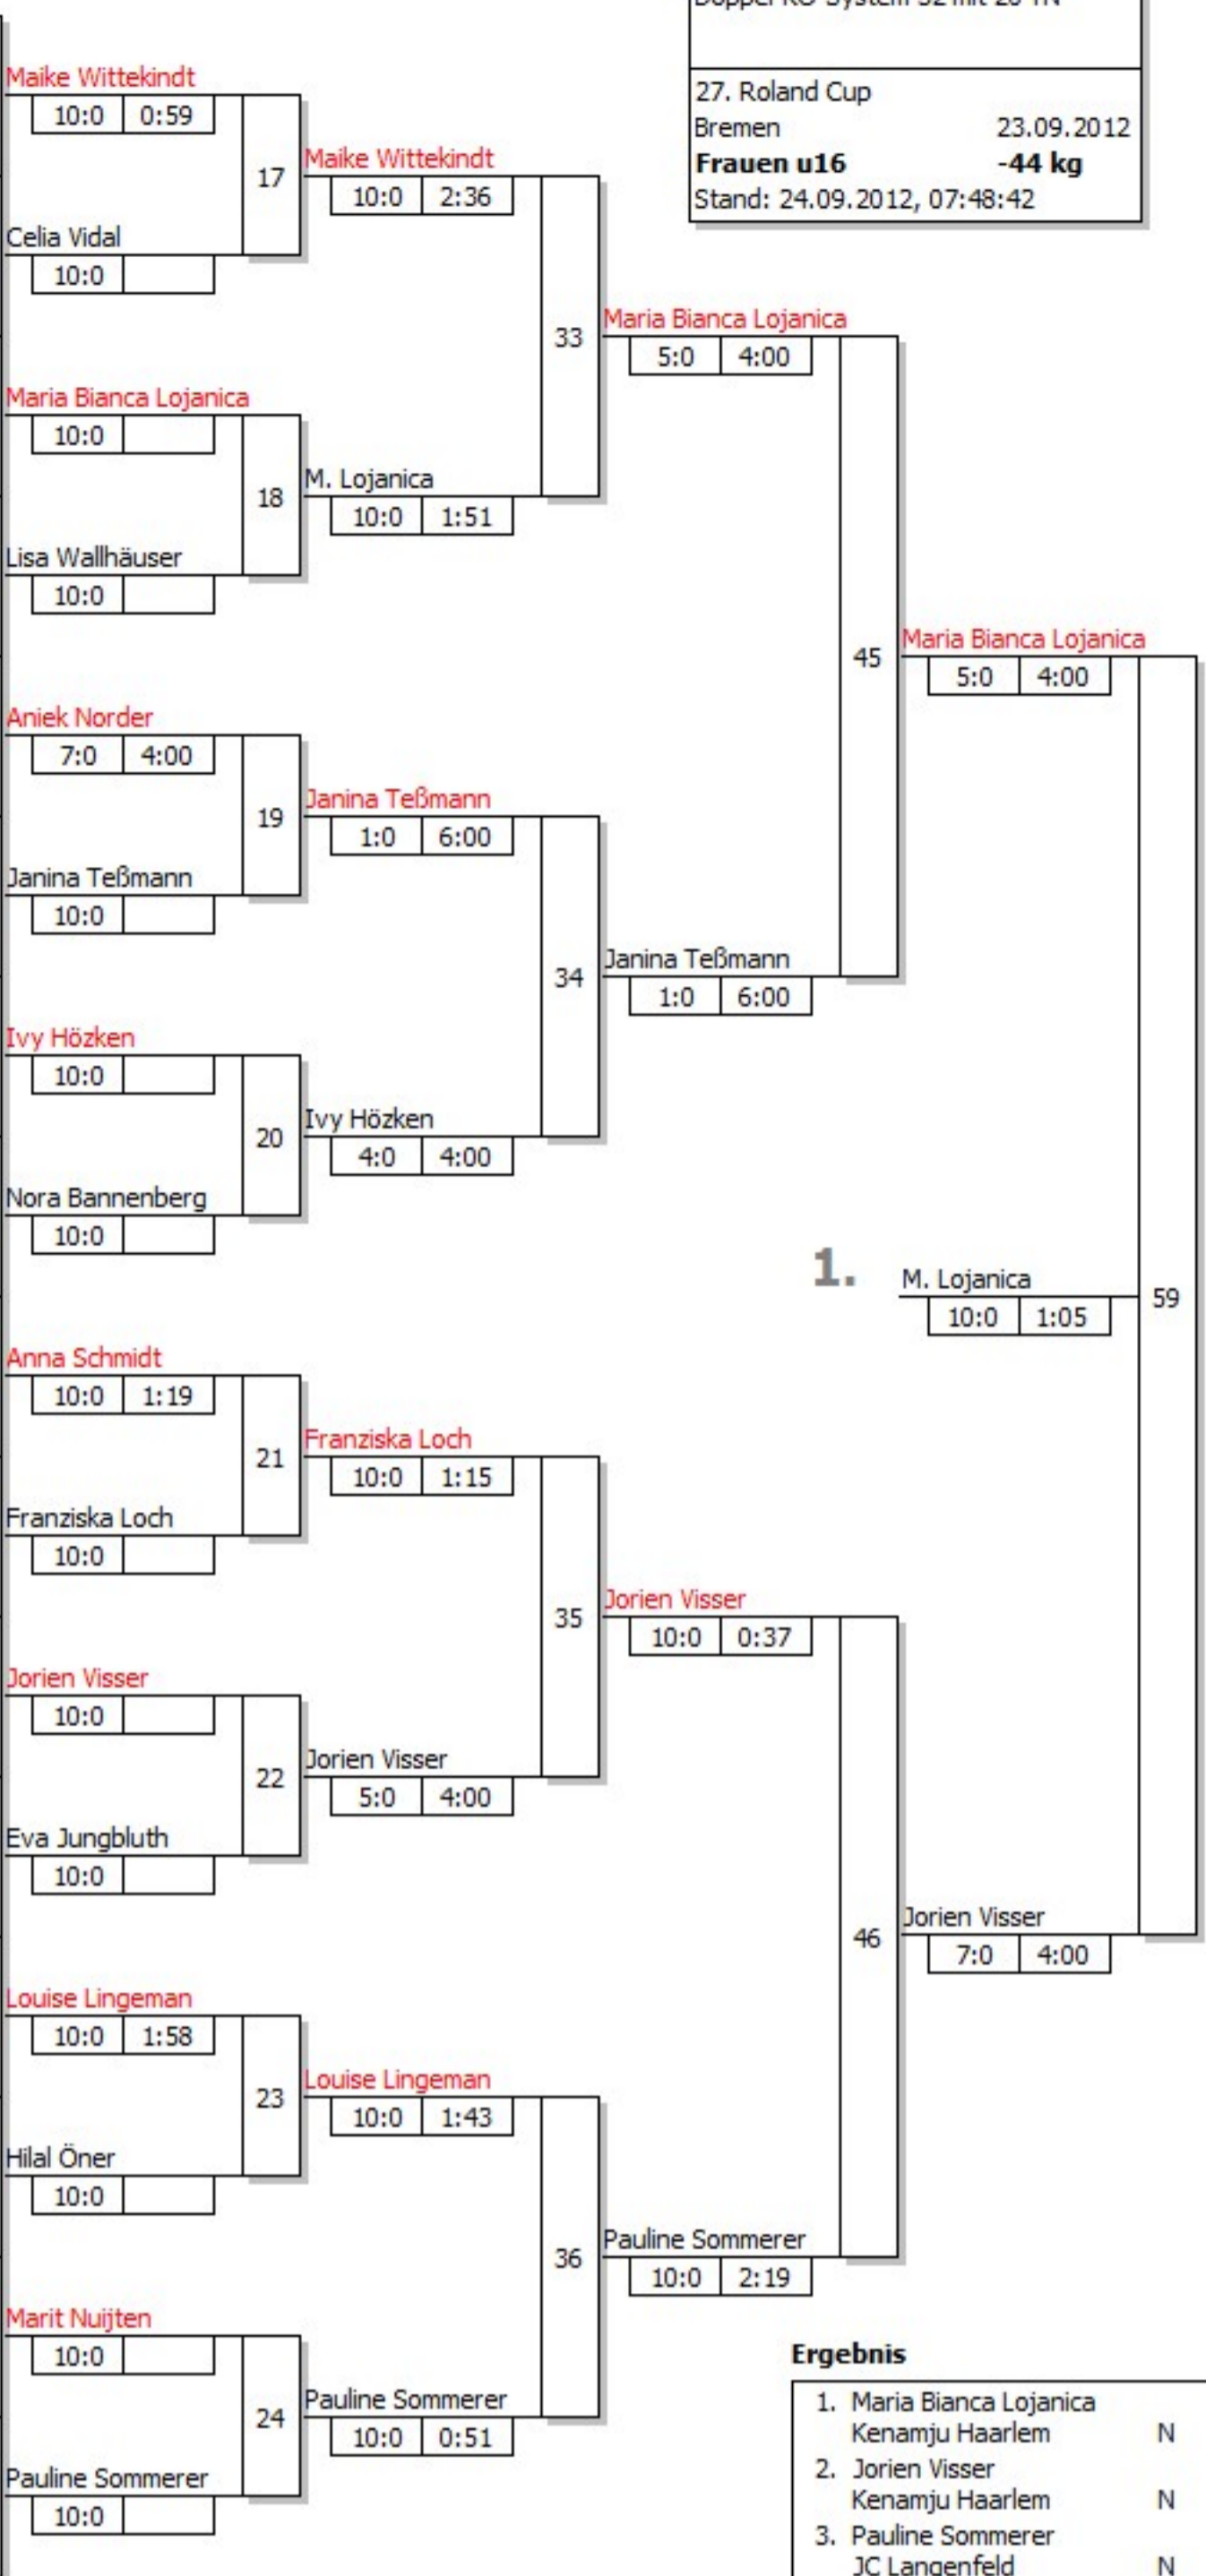

Hauptrunde, Los-Nr.

1	Maike Wittekindt MTV Vorsfelde	N
17	Jana Schmitz 1. Judo-Club Mönchengladba	N
9	Celia Vidal Villemombe Sports	N
25		
5	Maria Bianca Lojanica Kenamju Haarlem	N
21		
13	Lisa Wallhäuser SSF-Bonn	N
29		
3	Aniek Norder Judo Groningen	N
19	Pia Hamann PSV Duisburg	N
11	Janina Teßmann Kader Berlin	N
27		
7	Ivy Hözken Stichting Top Judo Nijmegen	N
23		
15	Nora Bannenberg JC Langenfeld	N
31		
2	Leonie Haack Judo Crocodiles Hildesheim	N
18	Anna Schmidt JC 66 Bottrop	N
10	Franziska Loch JVSH	N
26		
6	Jorien Visser Kenamju Haarlem	N
22		
14	Eva Jungbluth TV Germania Manheim	N
30		
4	Louise Lingeman Kenamju Haarlem	N
20	Sara Grenzer TV Wolbeck	N
12	Hilal Öner Judo-Club-Altenessen	N
28		
8	Marit Nuijten Stichting Top Judo Nijmegen	N
24		
16	Pauline Sommerer JC Langenfeld	N
32		

Trostrunde, Verlierer aus Kampf

Legende

—	Kampffolge-Nummer
—	Sieger-Name
—	Zeit
—	Unterbewertung