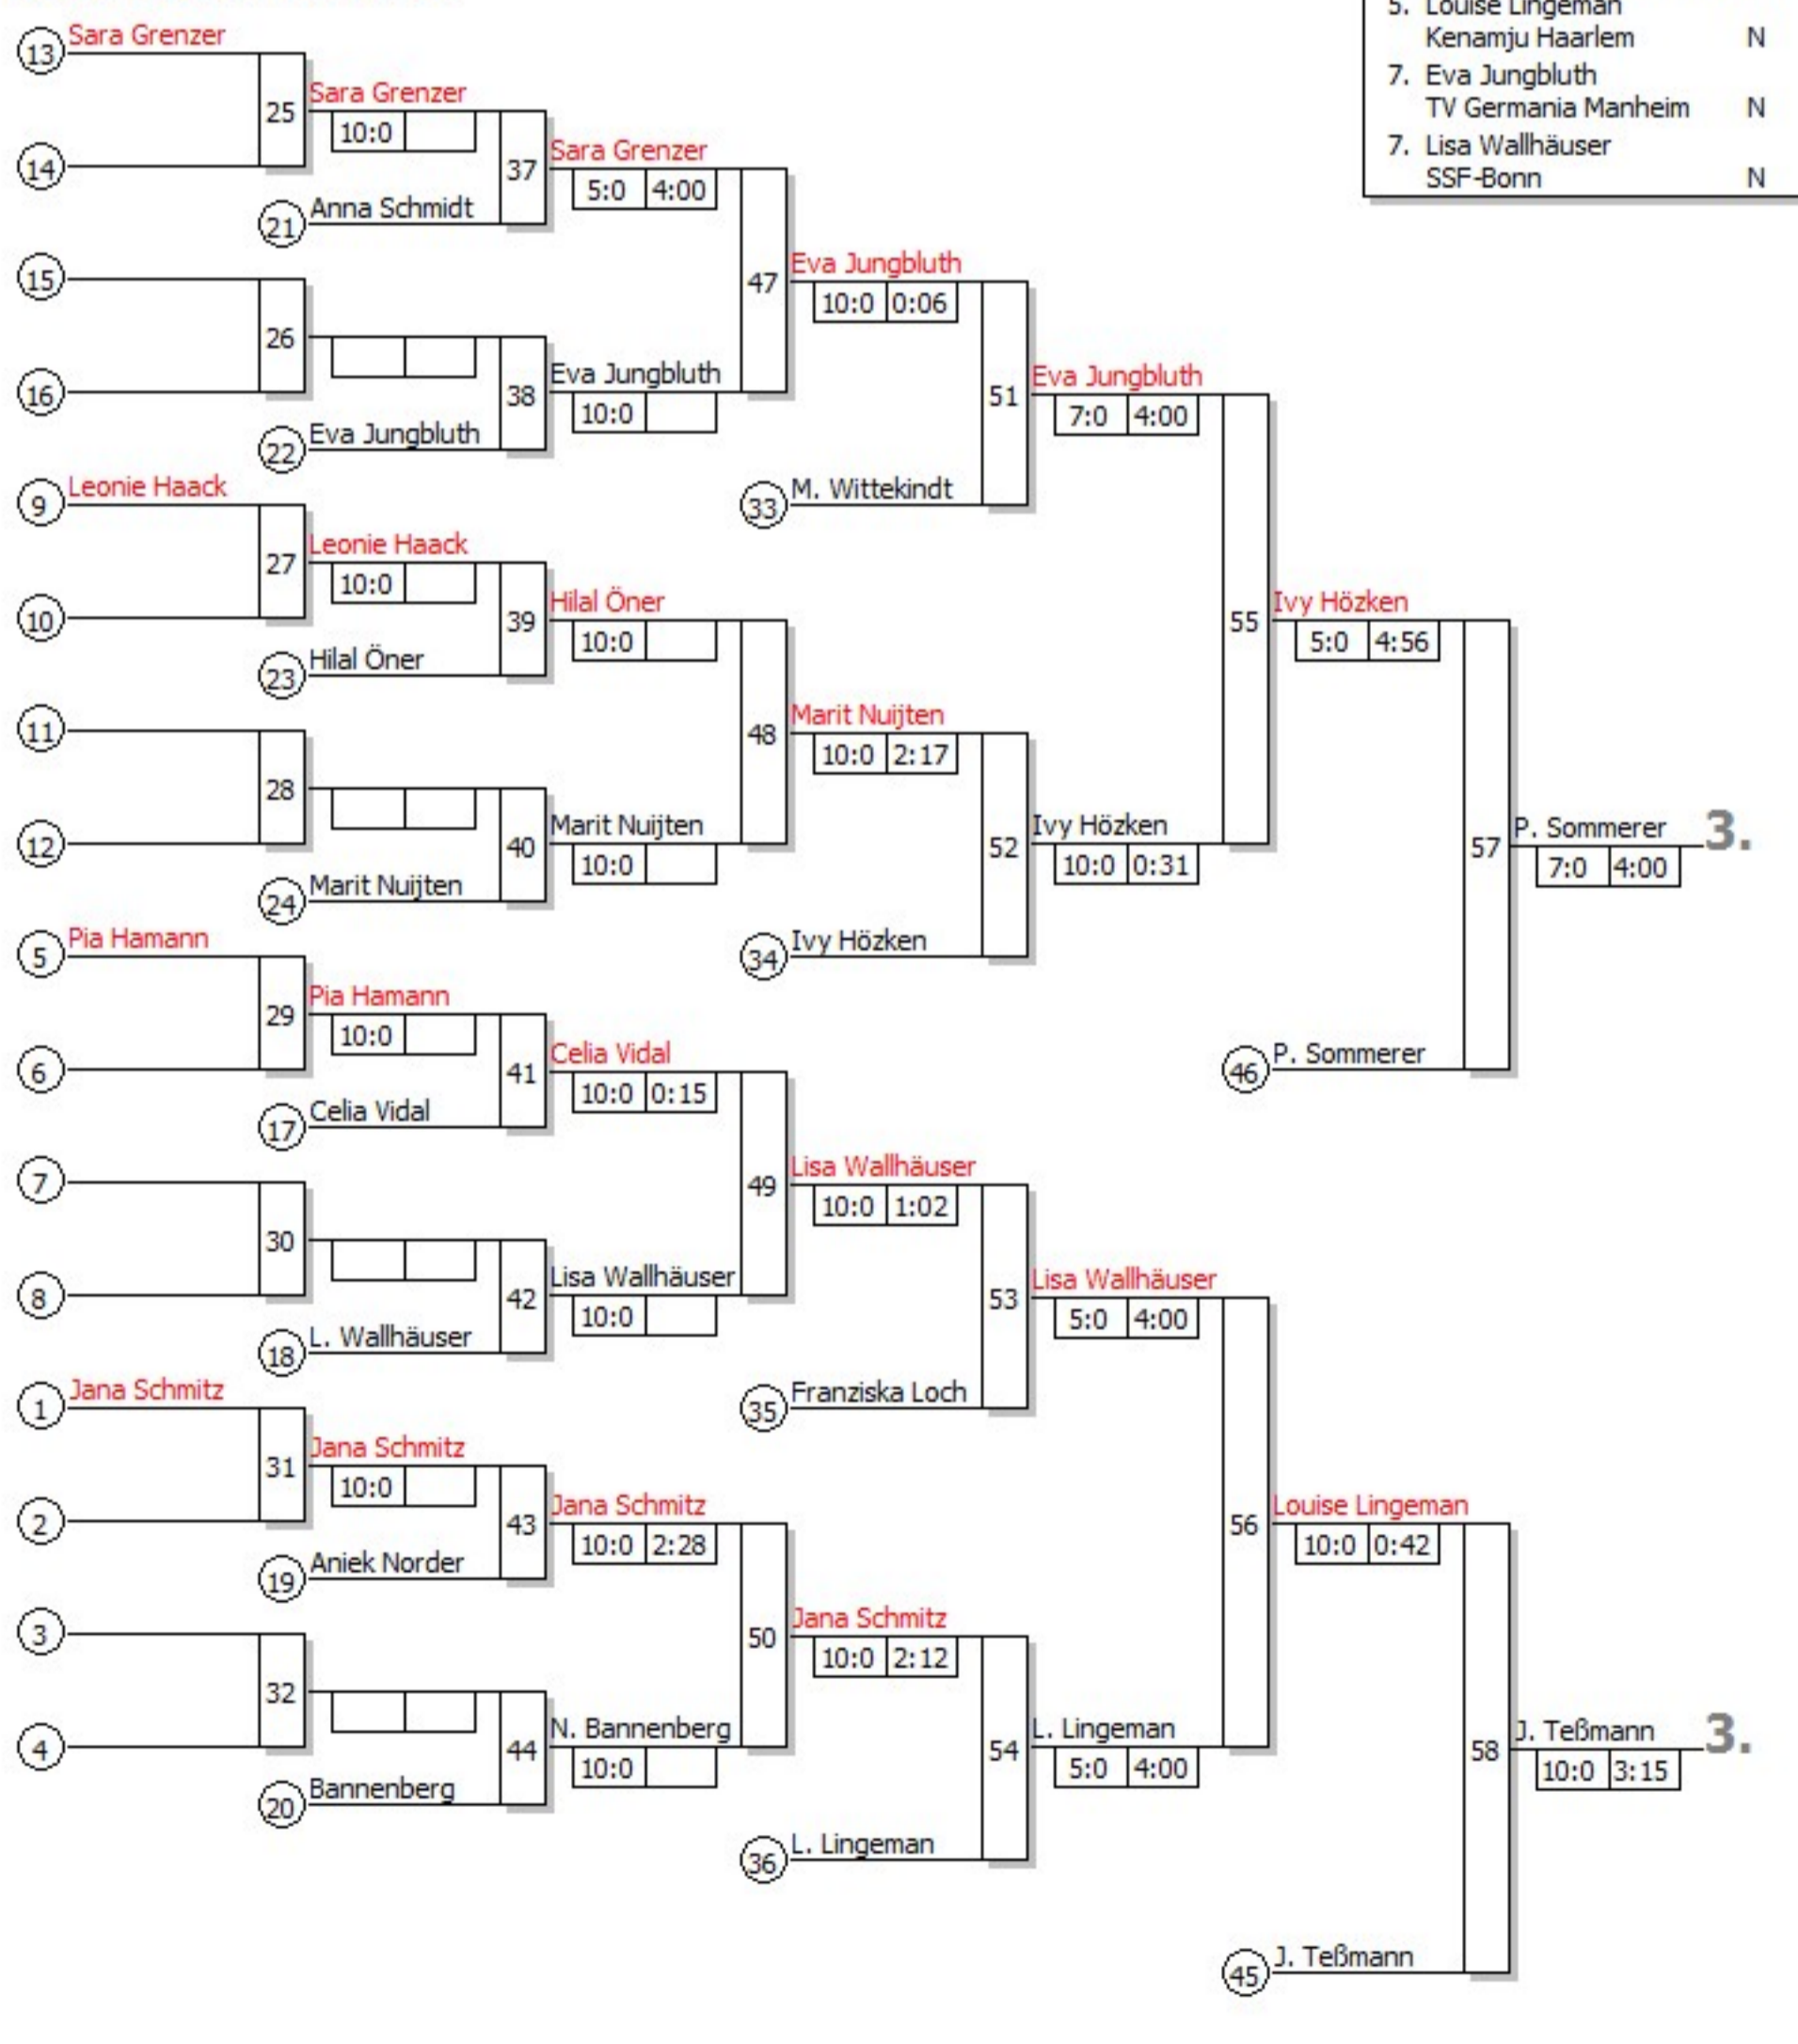

Hauptrunde, Los-Nr.

1	Maike Wittekindt MTV Vorsfelde	N
17	Jana Schmitz 1. Judo-Club Mönchengladba	N
9	Celia Vidal Villemombe Sports	N
25		
5	Maria Bianca Lojanica Kenamju Haarlem	N
21		
13	Lisa Wallhäuser SSF-Bonn	N
29		
3	Aniek Norder Judo Groningen	N
19	Pia Hamann PSV Duisburg	N
11	Janina Teßmann Kader Berlin	N
27		
7	Ivy Hözken Stichting Top Judo Nijmegen	N
23		
15	Nora Bannenberg JC Langenfeld	N
31		
2	Leonie Haack Judo Crocodiles Hildesheim	N
18	Anna Schmidt JC 66 Bottrop	N
10	Franziska Loch JVSH	N
26		
6	Jorien Visser Kenamju Haarlem	N
22		
14	Eva Jungbluth TV Germania Manheim	N
30		
4	Louise Lingeman Kenamju Haarlem	N
20	Sara Grenzer TV Wolbeck	N
12	Hilal Öner Judo-Club-Altenessen	N
28		
8	Marit Nuijten Stichting Top Judo Nijmegen	N
24		
16	Pauline Sommerer JC Langenfeld	N
32		

Trostrunde, Verlierer aus Kampf

Legende

—	Kampffolge-Nummer
—	Sieger-Name
—	Zeit
—	Unterbewertung