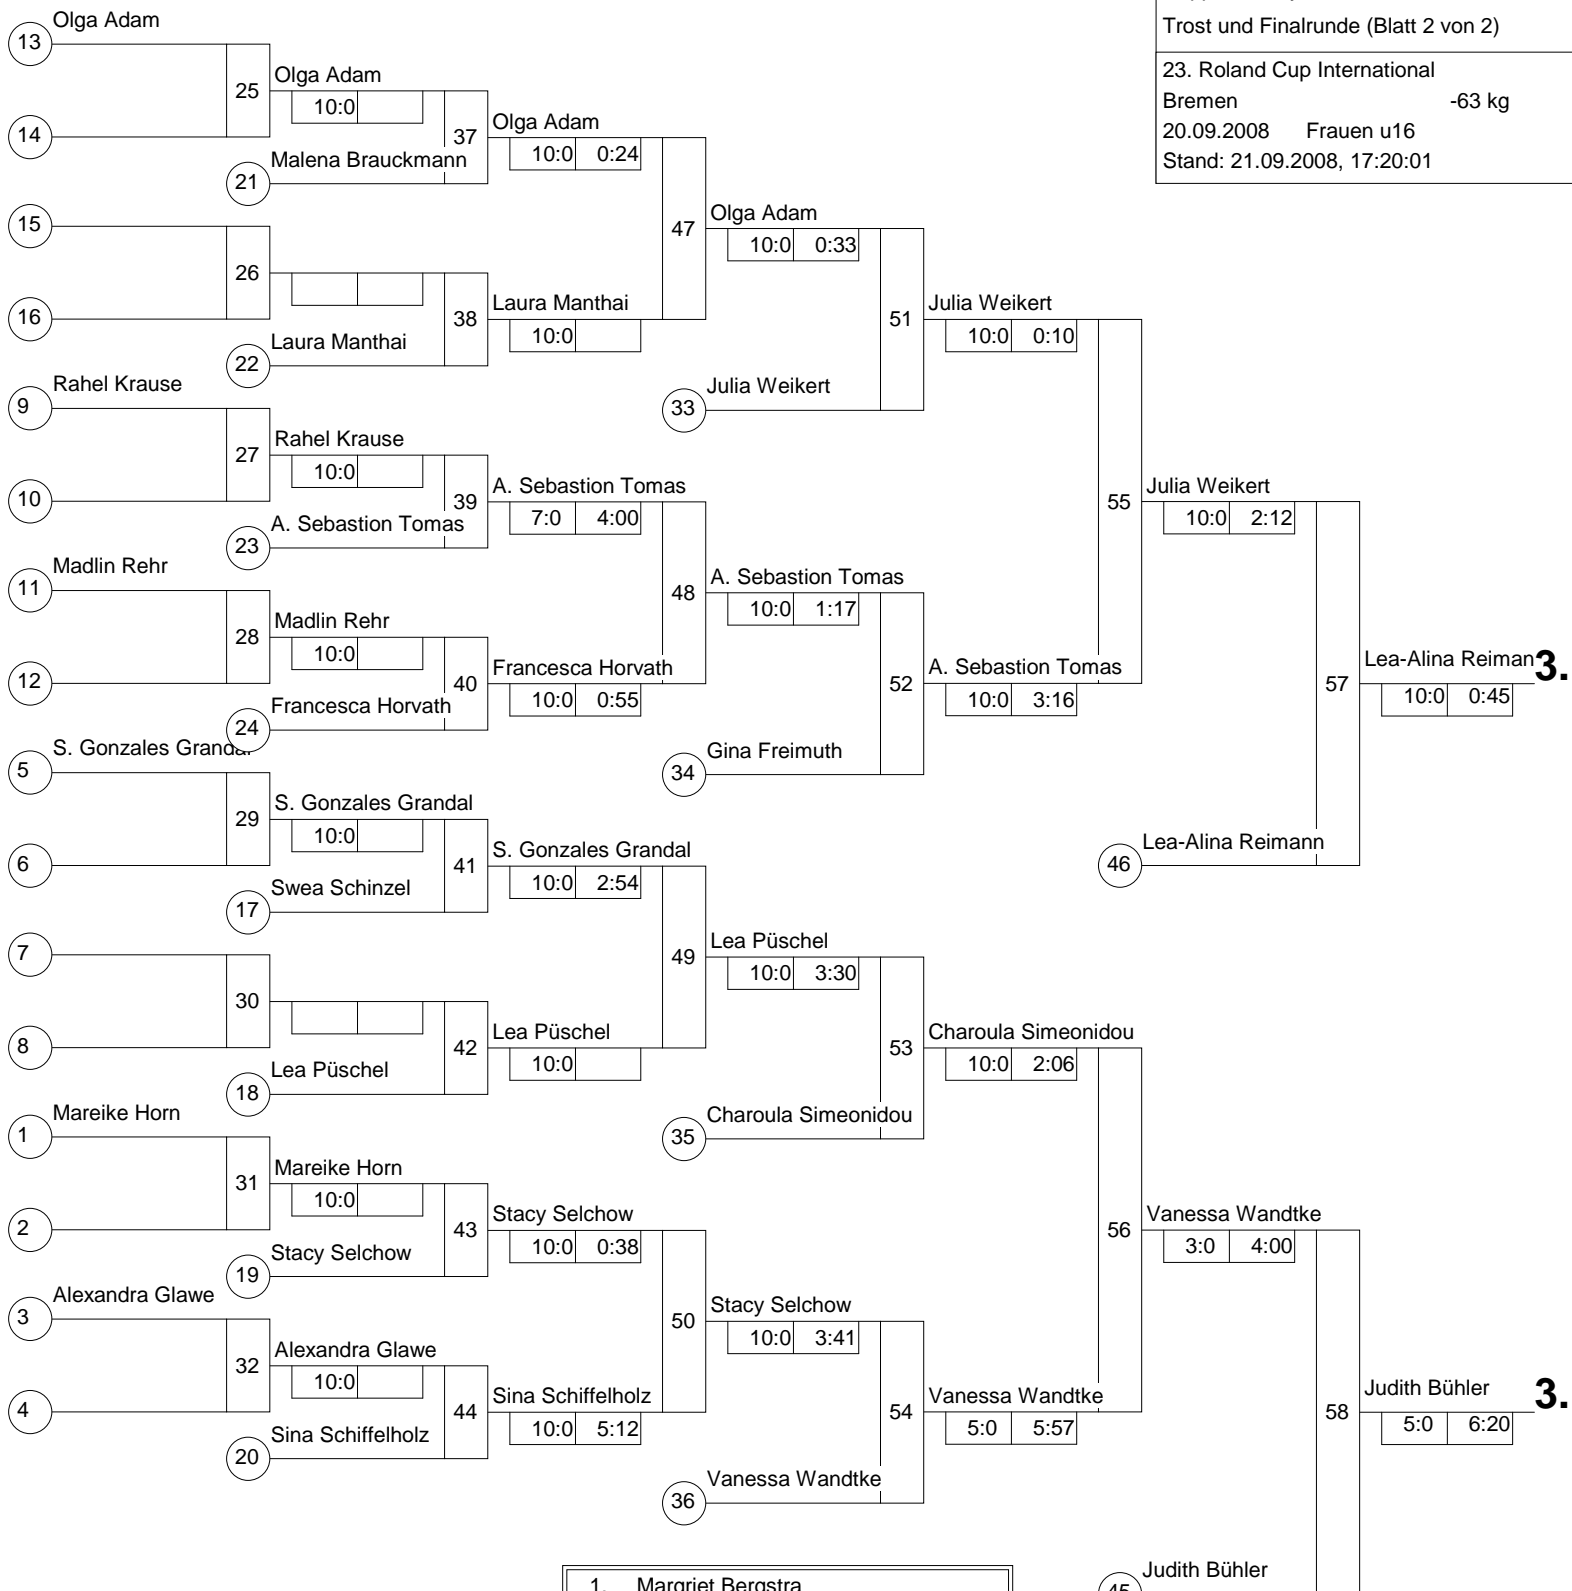

Hauptrunde, Los-Nr.

Doppel-KO-System 32 mit 22 TN

Hauptrunde (Blatt 1 von 2)

23. Roland Cup International
Bremen -63 kg

20.09.2008 Frauen u16

Stand: 21.09.2008, 17:20:01

1	Mareike Horn TSV Glinde	D	1	Szaundra Dietrich				
17	Szaundra Dietrich NWJV	D		10:0	2:25	17	Szaundra Dietrich	
9	Swea Schinzel NJV	D	2	Swea Schinzel			10:0	0:11
25				10:0				
5	Julia Weikert Judo-Verband Berlin	D	3	Julia Weikert				
21	Alexandra Glawe Eintrach Hildesheim	D		10:0	1:06	18	Julia Weikert	
13	Lea Püschel NWJV	D	4	Lea Püschel			10:0	2:32
29				10:0				
3	Sara Gonzales Grandal Royal spanish judo federation	D	5	Judith Bühler				
19	Judith Bühler Kader Rheinland	D		10:0	1:57	19	Judith Bühler	
11	Stacy Selchow Polizei SV Berlin	D	6	Stacy Selchow			10:0	7:02
27				10:0				
7	Gina Freimuth LV Brandenburg	D	7	Gina Freimuth				
23				10:0		20	Gina Freimuth	
15	Sina Schiffelholz NWJV	D	8	Sina Schiffelholz			10:0	1:24
31				10:0				
2	Margriet Bergstra SI Judo Edwin Steringa	D	9	Margriet Bergstra				
18	Rahel Krause NWJV	D		10:0	1:34	21	Margriet Bergstra	
10	Malena Brauckmann Sportliche Vereinigung Arnum	D	10	Malena Brauckmann			10:0	1:34
26				10:0				
6	Charoula Simeonidou Judo Sport Club Erkelenz	D	11	Charoula Simeonidou				
22	Madlin Rehr TSV Tespe	D		10:0	2:46	22	Charoula Simeonidou	
14	Laura Manthai NWJV	D	12	Laura Manthai			10:0	1:21
30				10:0				
4	Andrea Sebastian Tomas Royal spanish judo federation	D	13	A. Sebastian Tomas				
20	Olga Adam Kader Rheinland	D		10:0	0:27	23	Vanessa Wandtke	
12	Vanessa Wandtke JV Schleswig-Holstein	D	14	Vanessa Wandtke			10:0	0:17
28				10:0				
8	Francesca Horvath Bremer Judo-Verband	D	15	Francesca Horvath				
24				10:0		24	Lea-Alina Reimann	
16	Lea-Alina Reimann NWJV	D	16	Lea-Alina Reimann			10:0	0:54
32				10:0				

1. Margriet Bergstra
10:0 1:50 59

Trostrunde, Verlierer aus Kampf

Doppel-KO-System 32 mit 22 TN

Trost und Finalrunde (Blatt 2 von 2)

23. Roland Cup International

Bremen -63 kg

20.09.2008 Frauen u16

Stand: 21.09.2008, 17:20:01