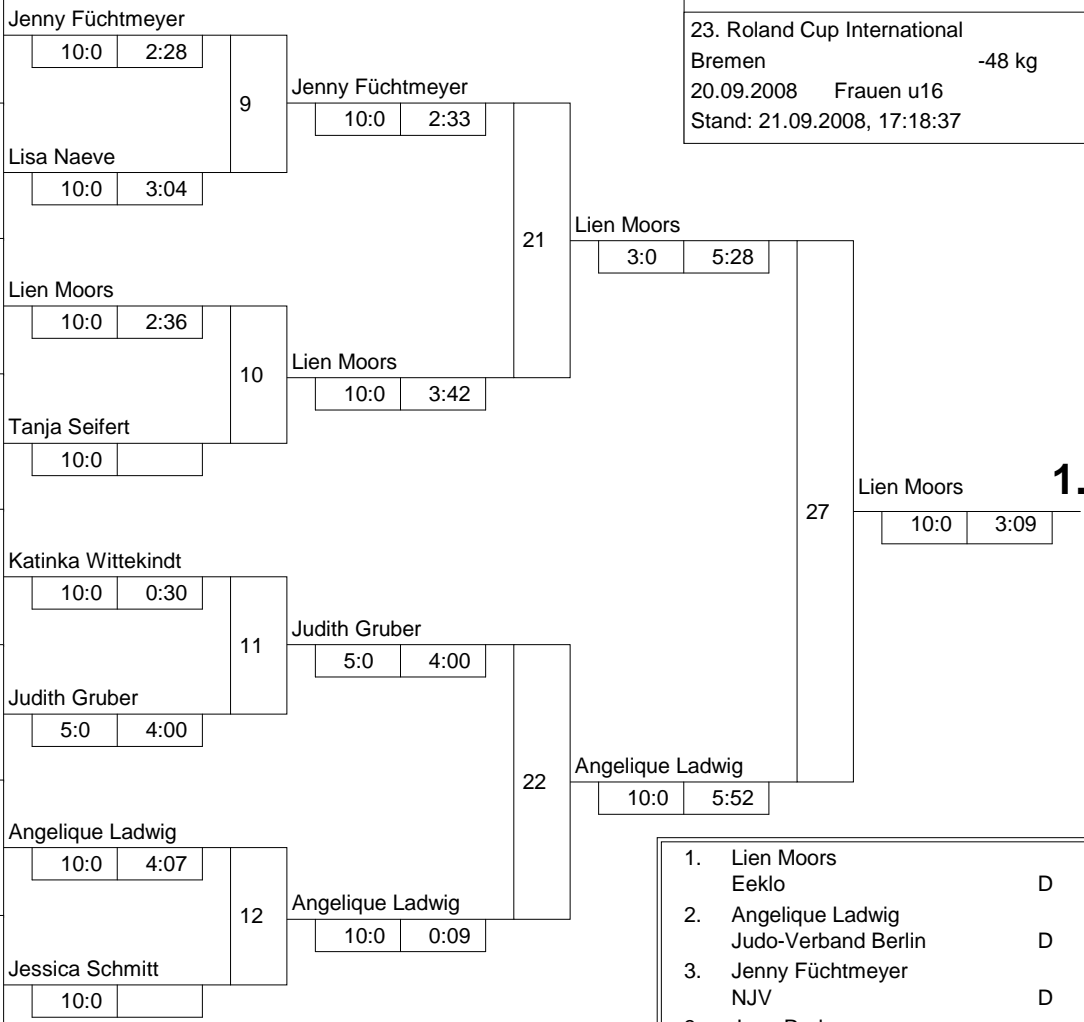

Hauptrunde, Los-Nr.

1	Geke van den Berg Stichting Judo Nijmegen	D	1
9	Jenny Füchtmeyer NJV	D	1
5	Ariane Rohloff Judo-Verband Berlin	D	2
13	Lisa Naeve JK Hagen	D	2
3	Lien Moors Eeklo	D	3
11	Jessica Roßmark Kader Rheinland	D	3
7	Tanja Seifert LV Brandenburg	D	4
15			4
2	Demi Zuidema Stichting Judo Nijmegen	D	5
10	Katinka Wittekindt NJV	D	5
6	Nathalie Weiß Judo-Verband Berlin	D	6
14	Judith Gruber TSV Bayer 04 Leverkusen	D	6
4	Angelique Ladwig Judo-Verband Berlin	D	7
12	Jana Redmann HT 16	D	7
8	Jessica Schmitt Bremer Judo-Verband	D	8
16			8

Doppel-KO-System 16 mit 14 TN

23. Roland Cup International
Bremen -48 kg
20.09.2008 Frauen u16
Stand: 21.09.2008, 17:18:37

- | | | |
|----|--------------------|---|
| 1. | Lien Moors | D |
| 2. | Angelique Ladwig | D |
| 3. | Jenny Füchtmeyer | D |
| 3. | Jana Redmann | D |
| 5. | Jessica Roßmark | D |
| 5. | Judith Gruber | D |
| 7. | Katinka Wittekindt | D |
| 7. | Lisa Naeve | D |

Trostrunde, Verlierer aus Kampf

1	Geke van den Berg
2	Ariane Rohloff
3	Jessica Roßmark
4	
5	Demi Zuidema
6	Nathalie Weiß
7	Jana Redmann
8	