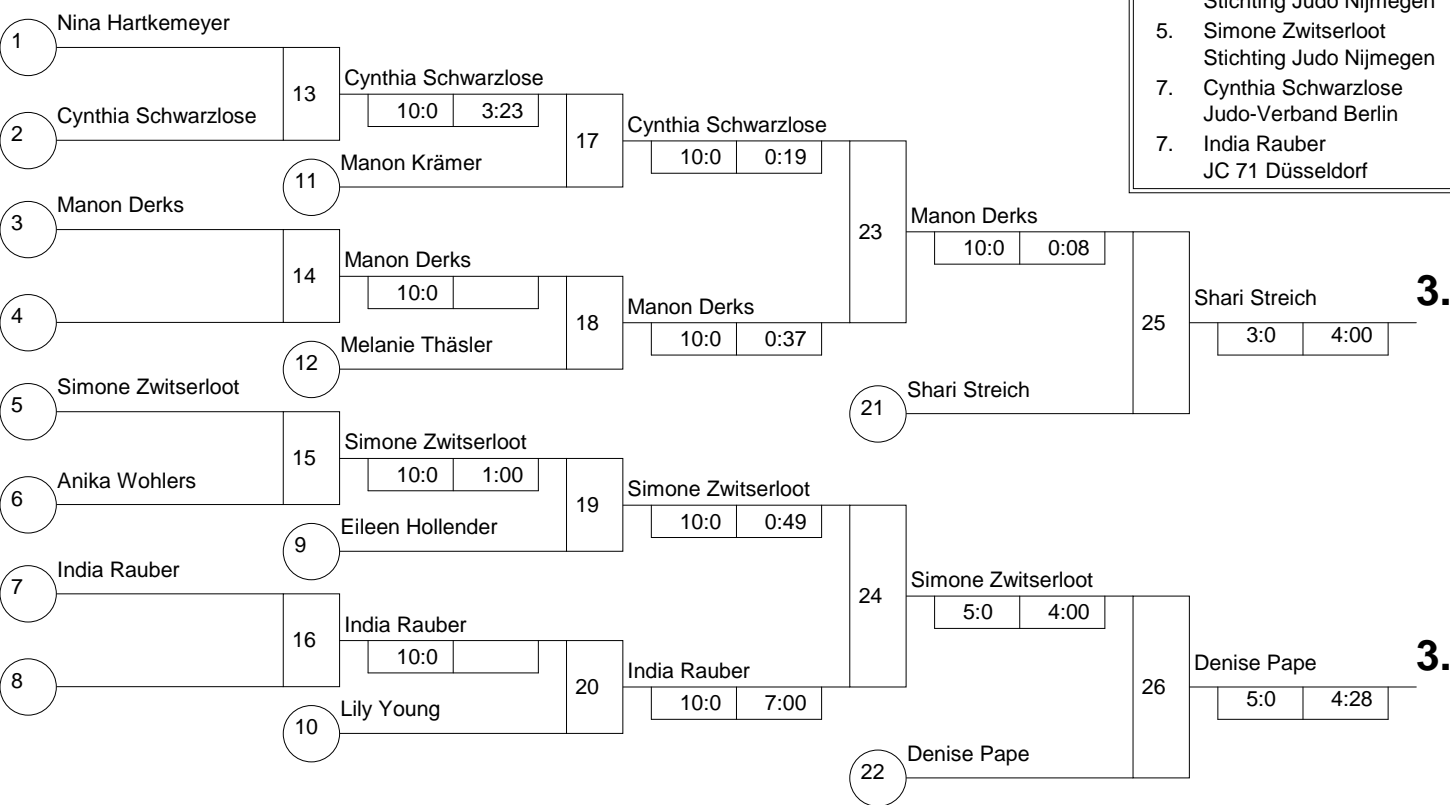

### Hauptrunde, Los-Nr.

|    |   |   |   |
|----|---|---|---|
| 1  | Eileen Hollender<br>FT Neumünster             | D | 1 |
| 9  | Nina Hartkemeyer<br>NJV                       | D | 1 |
| 5  | Cynthia Schwarzlose<br>Judo-Verband Berlin    | D | 2 |
| 13 | Shirley Berns<br>NWJV                         | D | 2 |
| 3  | Manon Derks<br>Stichting Judo Nijmegen        | D | 3 |
| 11 | Shari Streich<br>JV Schleswig-Holstein        | D | 3 |
| 7  | Lily Young<br>Judo Gemeinschaft Münster       | D | 4 |
| 15 |   |   | 4 |
| 2  | Simone Zwitserloot<br>Stichting Judo Nijmegen | D | 5 |
| 10 | Denise Pape<br>JC Göttingen                   | D | 5 |
| 6  | Anika Wohlers<br>Judo Team TuS Celle          | D | 6 |
| 14 | Manon Krämer<br>TuS Lendringsen               | D | 6 |
| 4  | Aileen Göbel<br>Judosportverein Speyer        | D | 7 |
| 12 | India Rauber<br>JC 71 Düsseldorf              | D | 7 |
| 8  | Melanie Thäsler<br>Bremer Judo-Verband        | D | 8 |
| 16 |   |   | 8 |

Doppel-KO-System 16 mit 14 TN

23. Roland Cup International  
Bremen -44 kg  
20.09.2008 Frauen u16  
Stand: 21.09.2008, 17:18:05

- |    |                     |                         |   |
|----|---------------------|-------------------------|---|
| 1. | Aileen Göbel        | Judosportverein Speyer  | D |
| 2. | Shirley Berns       | NWJV                    | D |
| 3. | Shari Streich       | JV Schleswig-Holstein   | D |
| 3. | Denise Pape         | JC Göttingen            | D |
| 5. | Manon Derks         | Stichting Judo Nijmegen | D |
| 5. | Simone Zwitserloot  | Stichting Judo Nijmegen | D |
| 7. | Cynthia Schwarzlose | Judo-Verband Berlin     | D |
| 7. | India Rauber        | JC 71 Düsseldorf        | D |

### Trostrunde, Verlierer aus Kampf

### Legende