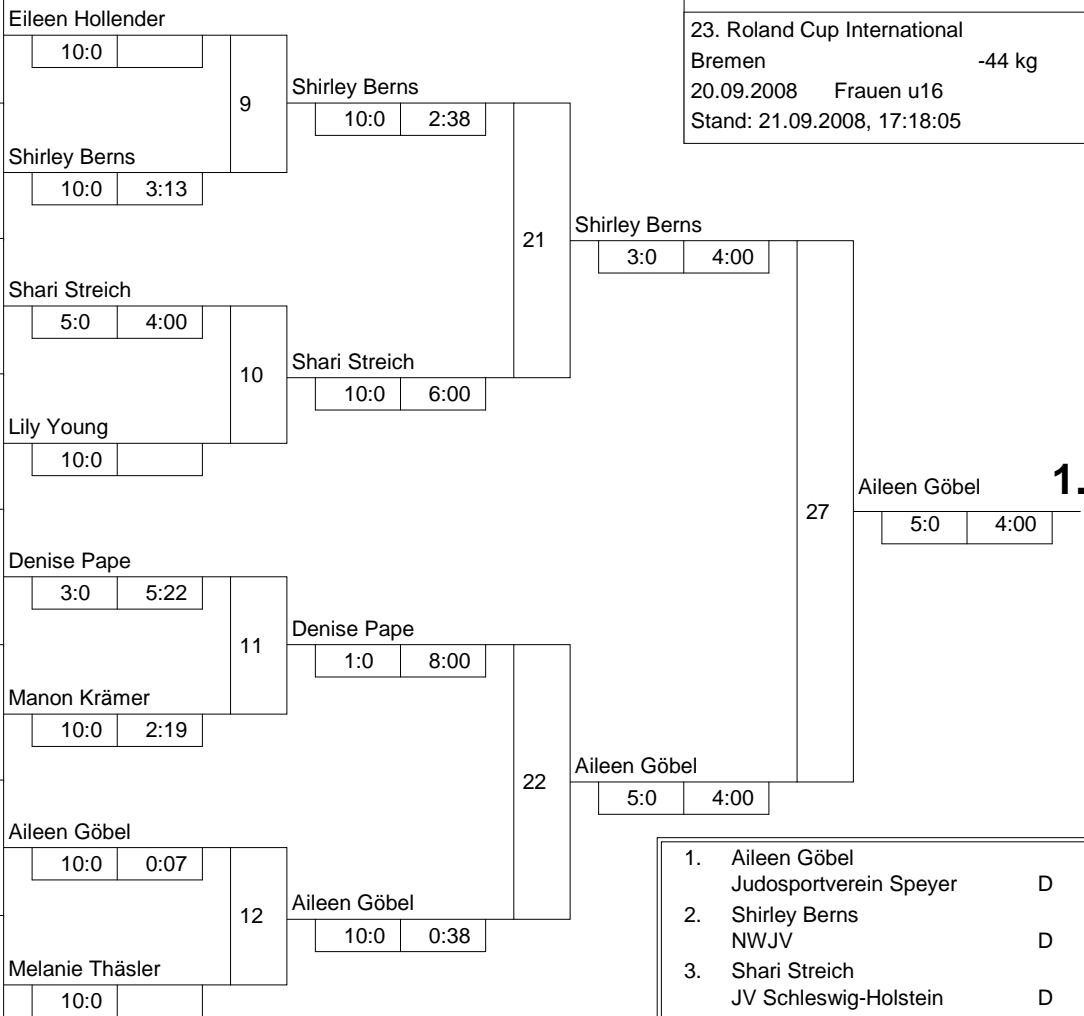

### Hauptrunde, Los-Nr.

|    |   |   |   |
|----|---|---|---|
| 1  | Eileen Hollender<br>FT Neumünster             | D | 1 |
| 9  | Nina Hartkemeyer<br>NJV                       | D | 1 |
| 5  | Cynthia Schwarzlose<br>Judo-Verband Berlin    | D | 2 |
| 13 | Shirley Berns<br>NWJV                         | D | 2 |
| 3  | Manon Derks<br>Stichting Judo Nijmegen        | D | 3 |
| 11 | Shari Streich<br>JV Schleswig-Holstein        | D | 3 |
| 7  | Lily Young<br>Judo Gemeinschaft Münster       | D | 4 |
| 15 |   |   | 4 |
| 2  | Simone Zwitserloot<br>Stichting Judo Nijmegen | D | 5 |
| 10 | Denise Pape<br>JC Göttingen                   | D | 5 |
| 6  | Anika Wohlers<br>Judo Team TuS Celle          | D | 6 |
| 14 | Manon Krämer<br>TuS Lendringsen               | D | 6 |
| 4  | Aileen Göbel<br>Judosportverein Speyer        | D | 7 |
| 12 | India Rauber<br>JC 71 Düsseldorf              | D | 7 |
| 8  | Melanie Thäsler<br>Bremer Judo-Verband        | D | 8 |
| 16 |   |   | 8 |

Doppel-KO-System 16 mit 14 TN

23. Roland Cup International  
Bremen -44 kg  
20.09.2008 Frauen u16  
Stand: 21.09.2008, 17:18:05

- |    |                     |                         |   |
|----|---------------------|-------------------------|---|
| 1. | Aileen Göbel        | Judosportverein Speyer  | D |
| 2. | Shirley Berns       | NWJV                    | D |
| 3. | Shari Streich       | JV Schleswig-Holstein   | D |
| 3. | Denise Pape         | JC Göttingen            | D |
| 5. | Manon Derks         | Stichting Judo Nijmegen | D |
| 5. | Simone Zwitserloot  | Stichting Judo Nijmegen | D |
| 7. | Cynthia Schwarzlose | Judo-Verband Berlin     | D |
| 7. | India Rauber        | JC 71 Düsseldorf        | D |

### Trostrunde, Verlierer aus Kampf

### Legende